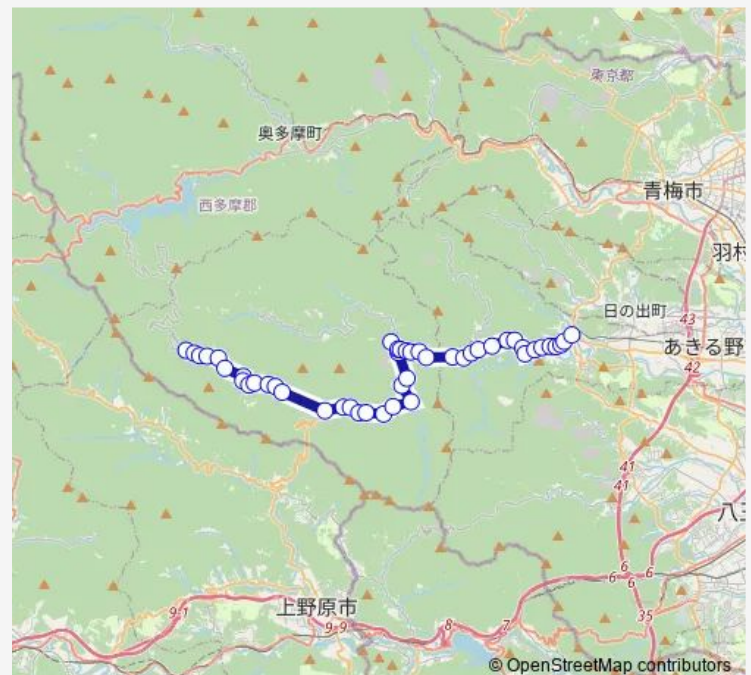

Direction

数馬 — 武蔵五日市駅

48 stops

[Open route schedule](#)

- 数馬
- 仲の平
- 温泉センター (数馬の湯)
- 下平
- 浅間尾根登山口
- 数馬下
- 手打前
- 森沢橋
- 笛吹入口
- 戸貫久保
- 西川橋
- 人里
- 下和田
- 上川乗
- 下川乗
- 京岳
- 南郷
- 出畑
- 柏木野
- 宮の沢
- 笹平

Route schedule

数馬 — 武蔵五日市駅

Monday	06:14-19:12
Tuesday	06:14-17:15
Wednesday	06:14-19:12
Thursday	06:14-19:12
Friday	06:14-17:15
Saturday	07:29-19:12
Sunday	07:29-19:12

Route info

Direction: 数馬

Stops: 48

Trip Duration: 1 hour 0 min

笹野

馬場

吉祥滝

中本宿

払沢の滝入口

中本宿

本宿役場前（檜原村）

山王前

Sunday 07:10-18:08

Route info

Direction: 武蔵五日市駅

Stops: 48

Trip Duration: 1 hour 1 min

馬場

笹野

笹平