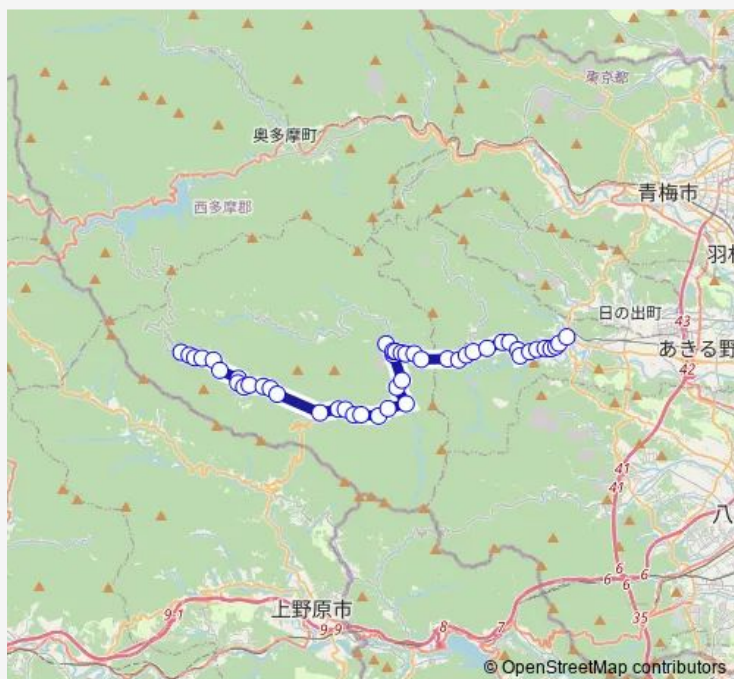

Direction

数馬 — 武蔵五日市駅

48 stops

[Open route schedule](#)

- 数馬
- 仲の平
- 温泉センター (数馬の湯)
- 下平
- 浅間尾根登山口
- 数馬下
- 手打前
- 森沢橋
- 笛吹入口
- 戸貫久保
- 西川橋
- 人里
- 下和田
- 上川乗
- 下川乗
- 京岳
- 南郷
- 出畑
- 柏木野
- 宮の沢
- 笹平

Route schedule

数馬 — 武蔵五日市駅

Monday	06:14-19:12
Tuesday	06:14-17:15
Wednesday	06:14-19:12
Thursday	06:14-19:12
Friday	06:14-17:15
Saturday	07:29-19:12
Sunday	07:29-19:12

Route info

Direction: 数馬

Stops: 48

Trip Duration: 1 hour 0 min

笹野

馬場

吉祥滝

中本宿

払沢の滝入口

中本宿

本宿役場前（檜原村）

山王前

Sunday 07:10-18:08

Route info

Direction: 武蔵五日市駅

Stops: 48

Trip Duration: 1 hour 1 min

馬場

笹野

笹平