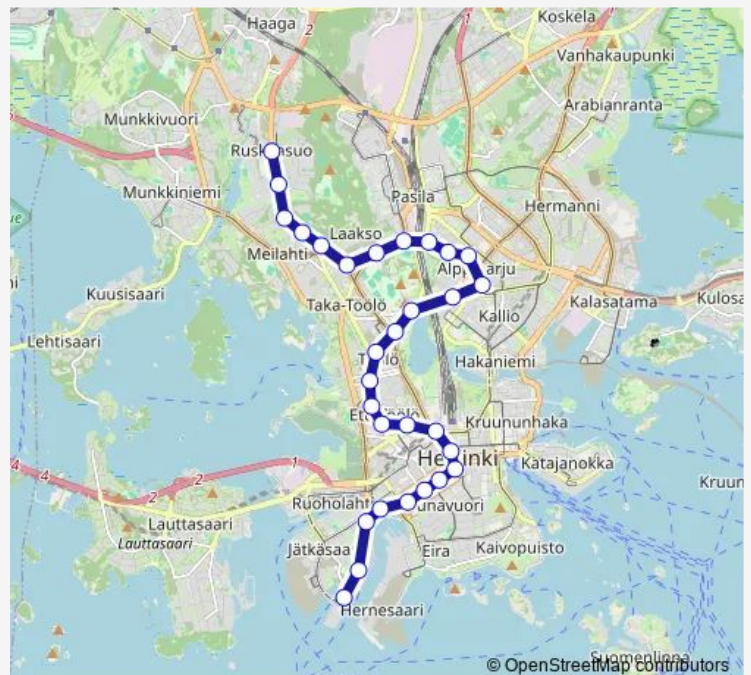

### Route info

Direction: Länsiterm. T2

Stops: 30

Trip Duration: 0 hour 41 min

■ 1H — Länsiterm. - Bulevardi - Töölö - Ruskeasuo

BusMaps

Karjalankatu

Eläintarha