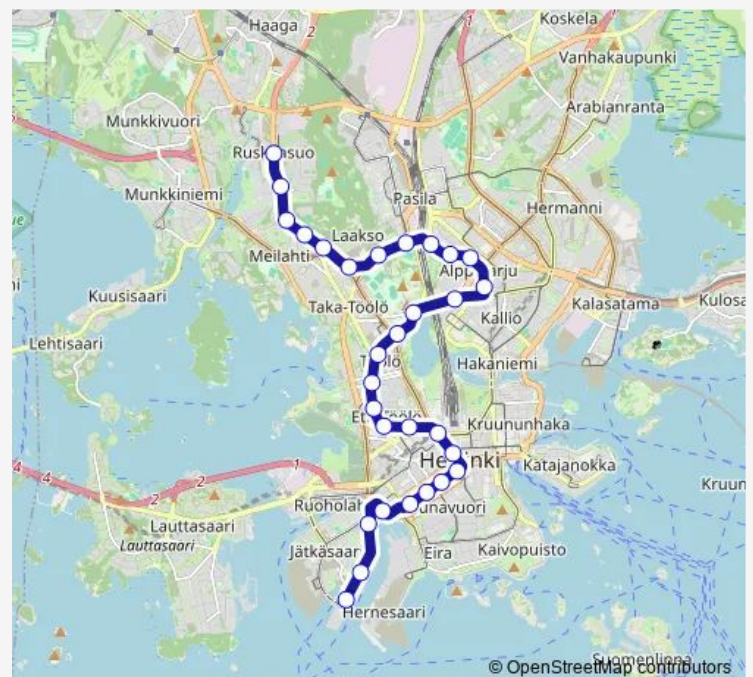

Tuesday 21:54

Wednesday 21:54

Thursday 21:54

Friday 21:54

Saturday —

Sunday —

Route info

Direction: Telakkakatu

Stops: 15

Trip Duration: 0 hour 19 min

■ 1H — Käpylä - Sörnäinen (M) - Ooppera

Direction

Pohjolanaukio — Ooppera

17 stops

[Open route schedule](#)

Pohjolanaukio