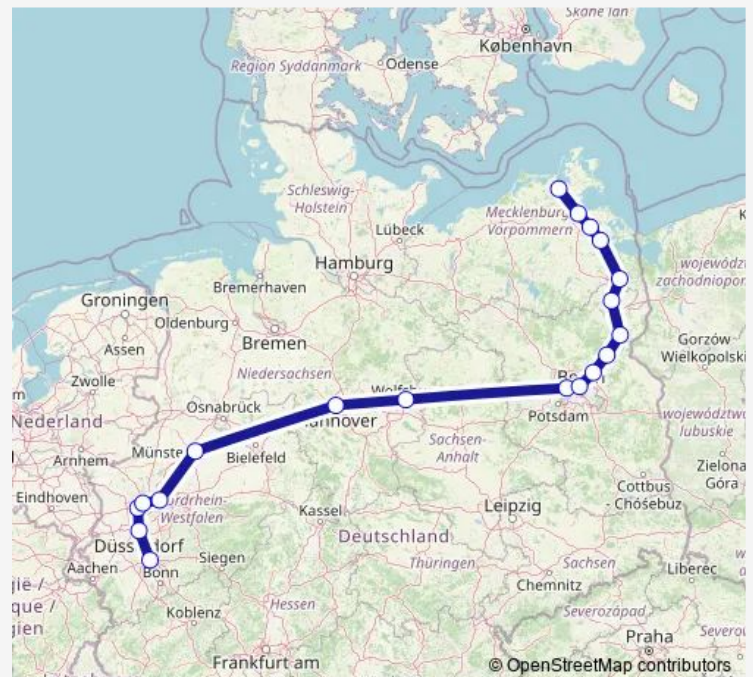

Rail IC 2422

[Go to website](#)

Direction

Köln Hbf — Stralsund Hbf

19 stops

[Open route schedule](#)

Köln Hbf

Düsseldorf Hbf

Duisburg Hbf

Oberhausen Hbf

Gelsenkirchen Hbf

Münster(Westf)Hbf

Hannover Hbf

Wolfsburg Hbf

Berlin-Spandau

Berlin Gesundbrunnen

Bernau(b Berlin)

Eberswalde Hbf

Angermünde

Prenzlau

Pasewalk

Anklam

Züssow

Greifswald

Stralsund Hbf

Route schedule

Köln Hbf — Stralsund Hbf

Monday —

Tuesday —

Wednesday —

Thursday —

Friday —

Saturday 08:21

Sunday —

Route info

Direction: Köln Hbf

Stops: 19

Trip Duration: 8 hour 37 min

■ IC 2422