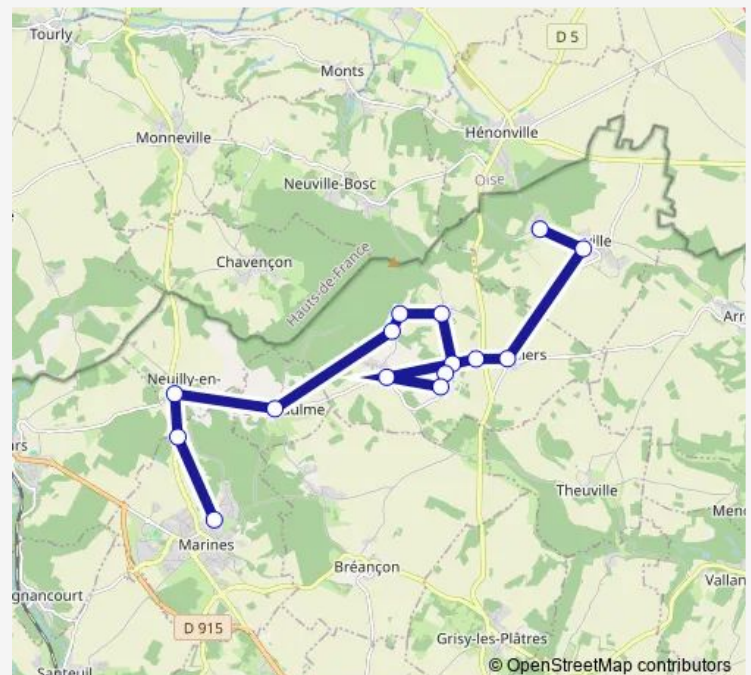

Chemin de la Mare

Abri des Vignes

Lavoir

### Route schedule

Collège les Hautiers — Lavoir

Monday 16:10-18:24

Tuesday 16:10-18:24

Wednesday 12:50-18:24

Thursday 16:10-18:24

Friday —

Saturday 13:26

### Route info

Direction: Collège les Hautiers

Stops: 15

Trip Duration: 0 hour 37 min

**Direction**

Église — Collège les Hautiers

4 stops

[Open route schedule](#)

## Route info

Direction: Église

Stops: 4

Trip Duration: 0 hour 16 min