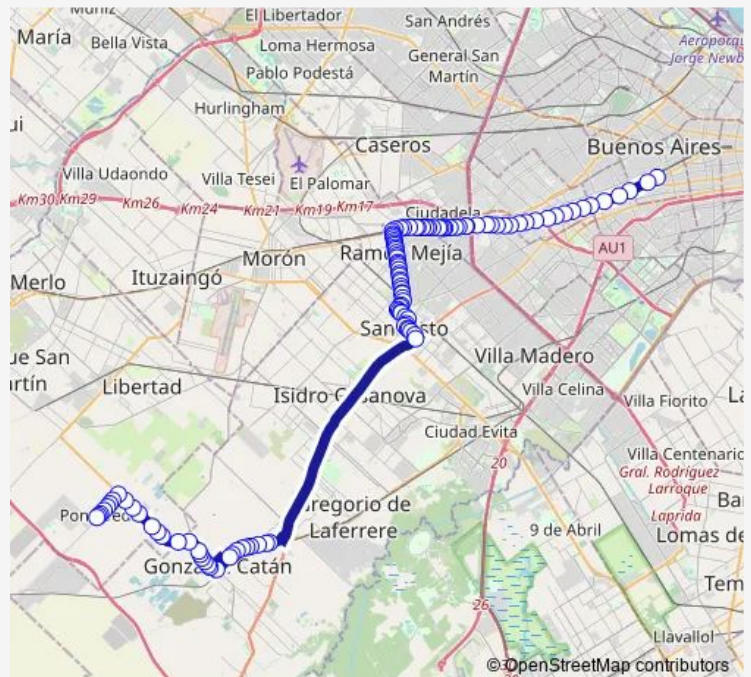

### Route schedule

DE LOS Italianos 3799-3999 — 5454 Rivadavia Av.

Monday 05:00

Tuesday 05:00

Wednesday 05:00

Thursday 05:00

Friday 05:00

Saturday —

### Route info

Direction: DE LOS Italianos 3799-3999

Stops: 111

Trip Duration: 1 hour 58 min

96J — Jnamba096

Avenida Juan Bautista Lasalle 3800-3898

Avenida Juan Bautista Lasalle 4042

Avenida José Equiza 4101-4199