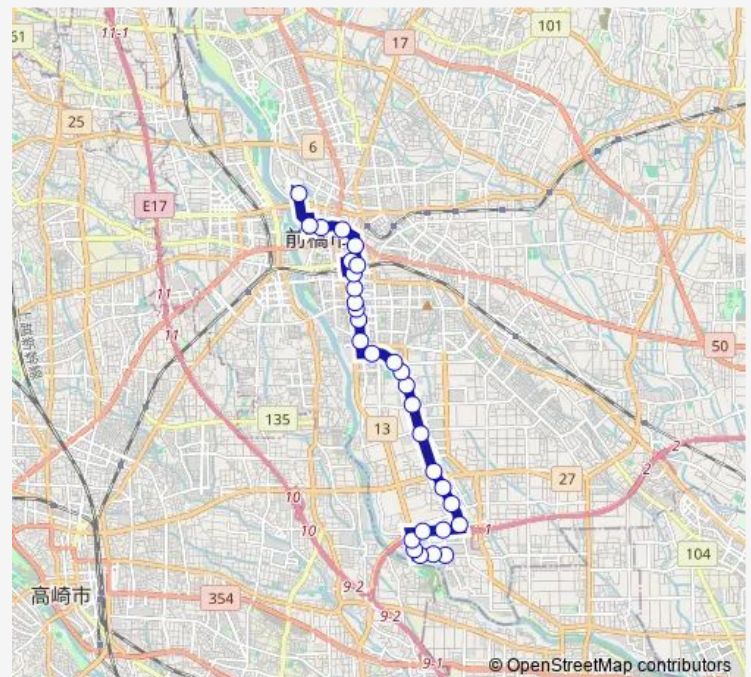

後閑町入口

南高校入口

亀里町

Route schedule

前橋公園 — 中央通り

Monday —

Tuesday —

Wednesday —

Thursday —

Friday —

Saturday 18:44

Sunday 18:44

Route info

Direction: 前橋公園

Stops: 31

Trip Duration: 0 hour 38 min

西通り

油田橋

グランド前

中央通り

Direction

中央通り — 前橋公園

30 stops

[Open route schedule](#)

Saturday 07:15

Sunday 07:15

Route info

Direction: 中央通り

Stops: 30

Trip Duration: 0 hour 38 min

表町

本町