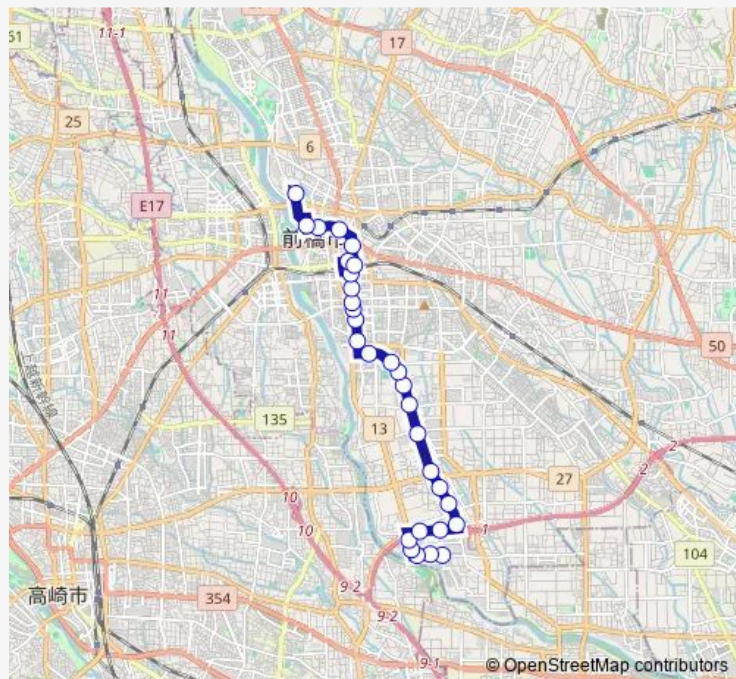

後閑町入口

南高校入口

亀里町

Route schedule

前橋公園 — 中央通り

Monday —

Tuesday —

Wednesday —

Thursday —

Friday —

Saturday 18:44

Sunday 18:44

Route info

Direction: 前橋公園

Stops: 31

Trip Duration: 0 hour 38 min

Saturday 07:15

Sunday 07:15

Route info

Direction: 中央通り

Stops: 30

Trip Duration: 0 hour 47 min

表町

本町