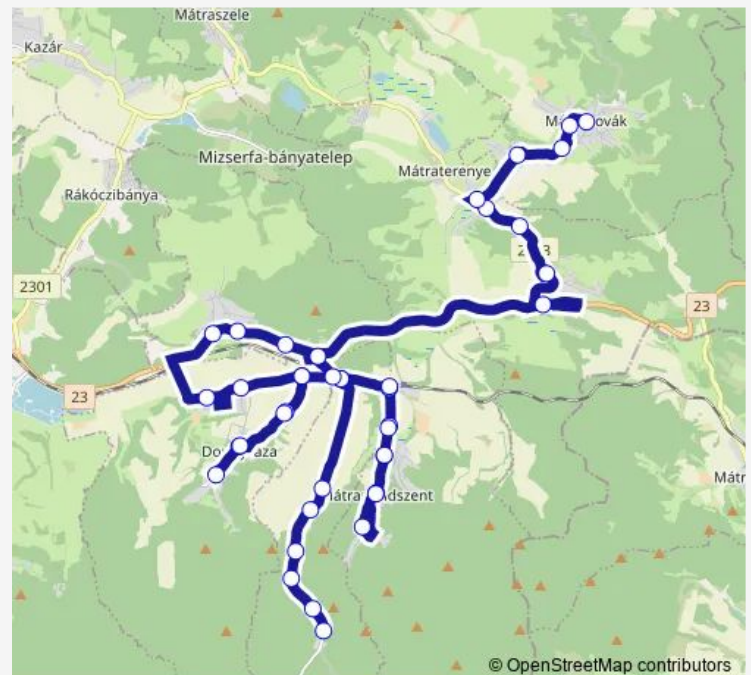

Dorogháza, újtelepi elágazás

Dorogháza, iskola

Dorogháza, Hősök tere

Route schedule

Szuha, Kossuth út 276. — Mátránovák, Faluközpont

Monday 04:53

Tuesday 04:53

Wednesday 04:53

Thursday 04:53

Friday 04:53

Saturday —

Sunday —

Route info

Direction: Szuha, Kossuth út 276.

Stops: 40

Trip Duration: 0 hour 52 min

3136 — Szuha - Nemti - Mátraterenye

BusMaps

Dorogháza, Tóvölgy út

Dorogháza, Hősök tere

Dorogháza, iskola

Dorogháza, újtelepi elágazás

Dorogháza, sporttelep

Dorogháza, újtelep

Friday 14:40

Saturday —

Sunday —

Route info

Direction: Mátranovák, Faluközpont

Stops: 31

Trip Duration: 0 hour 38 min

Mátramindszent, vasútállomás