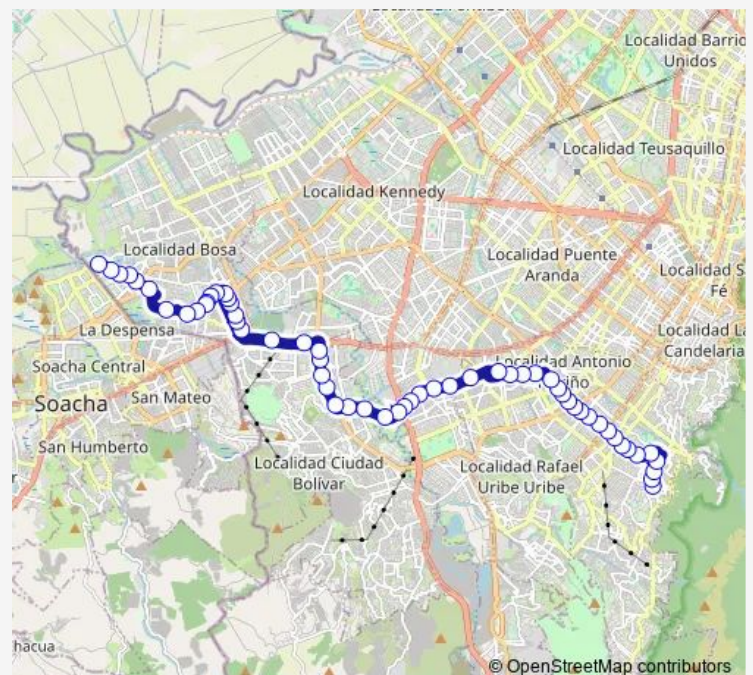

CL 65 Sur - KR 77m

CL 65 Sur - KR 77g

Auto Sur - KR 75d

Route schedule

TV 80I - DG 91 Sur Br. Bosa San Jose — TV 4 Este - DG 28 Bis B Sur Br. San Blas

Monday 03:30-23:00

Tuesday 03:30-23:00

Wednesday 03:30-23:00

Thursday 03:30-23:00

Friday 03:30-23:00

Saturday 03:30-22:30

Sunday 04:30-21:30

Route info

Direction: TV 80I - DG 91 Sur Br. Bosa San Jose

Stops: 61

Trip Duration: 1 hour 9 min

AV. V/cio - TV 63

AV. J. Gaitán C. - CL 59C Sur

AV. J. Gaitán C. - CL 58A Sur

AV. J. Gaitán C. - CL 58 Sur

AV. J. Gaitán C. - AV. Boyacá

AV. J. Gaitán C. - CL 53B Sur

AV. J. Gaitán C. - DG 49B Sur

AV. J. Gaitán C. - CL 49B Sur

Sunday 05:33-22:32

Route info

Direction: TV 4 Este - DG 28 Bis B Sur Br. San Blas

Stops: 58

Trip Duration: 1 hour 31 min

AV. J. Gaitán C. - CL 49B Sur

AV. J. Gaitán C. - DG 50 Sur

AV. J. Gaitán C. - CL 54 Sur