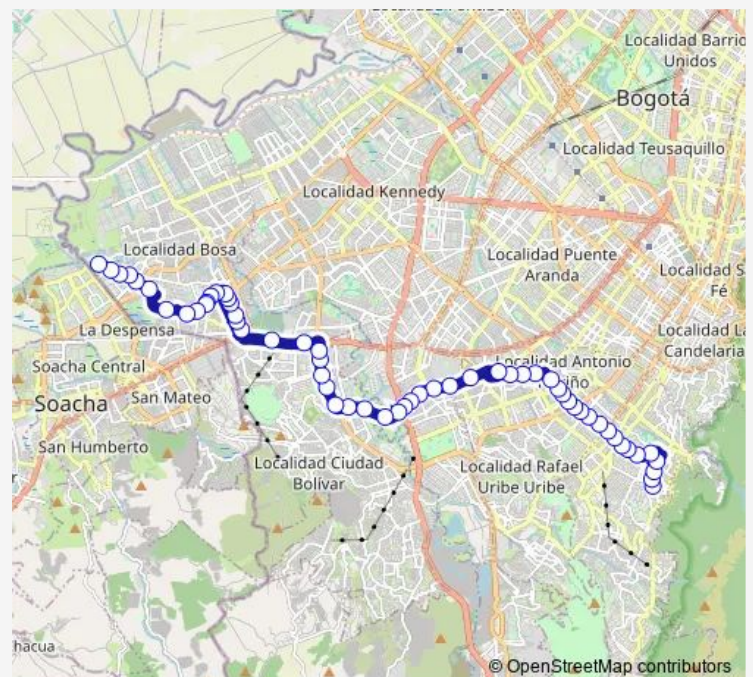

CL 65 Sur - KR 77m

CL 65 Sur - KR 77g

Auto Sur - KR 75d

Route schedule

TV 80I - DG 91 Sur Br. Bosa San Jose — TV 4 Este - DG 28 Bis B Sur Br. San Blas

Monday 03:30-23:00

Tuesday 03:30-23:00

Wednesday 03:30-23:00

Thursday 03:30-23:00

Friday 03:30-23:00

Saturday 03:30-22:30

Sunday 04:30-21:30

Route info

Direction: TV 80I - DG 91 Sur Br. Bosa San Jose

Stops: 61

Trip Duration: 1 hour 26 min

AV. V/cio - TV 63

AV. J. Gaitán C. - CL 59C Sur

AV. J. Gaitán C. - CL 58A Sur

AV. J. Gaitán C. - CL 58 Sur

AV. J. Gaitán C. - AV. Boyacá

AV. J. Gaitán C. - CL 53B Sur

AV. J. Gaitán C. - DG 49B Sur

AV. J. Gaitán C. - CL 49B Sur

Sunday 05:33-22:32

Route info

Direction: TV 4 Este - DG 28 Bis B Sur Br. San Blas

Stops: 58

Trip Duration: 1 hour 19 min

AV. J. Gaitán C. - CL 49B Sur

AV. J. Gaitán C. - DG 50 Sur

AV. J. Gaitán C. - CL 54 Sur