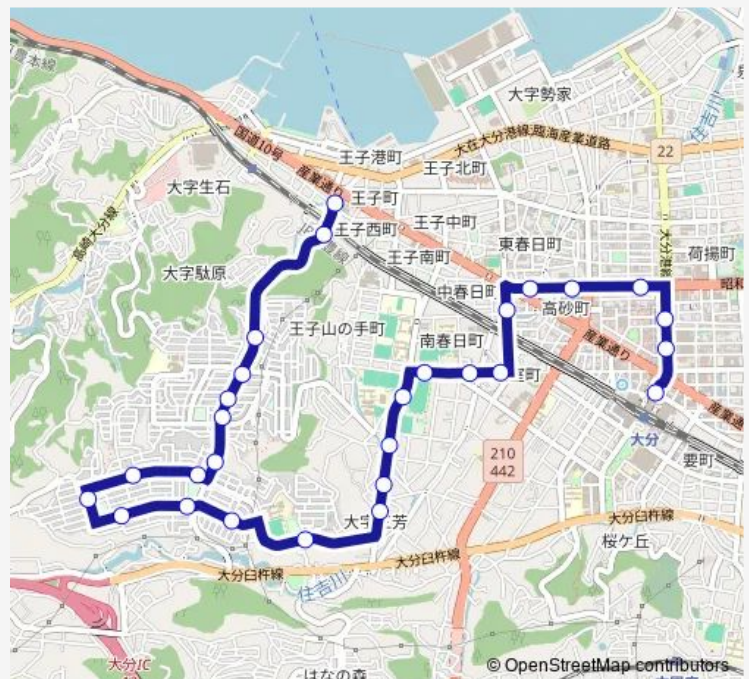

志手南

西の台入口

季の坂入口

にじが丘東公園前

にじが丘西公園前

青葉台南

あおば公園前

青葉台北

### Route schedule

大分駅前 — 生石 1 丁目

Monday 20:00-21:00

Tuesday 20:00-21:00

Wednesday 20:00-21:00

Thursday 20:00-21:00

Friday 20:00-21:00

Saturday 19:50

### Route info

Direction: 大分駅前

Stops: 28

Trip Duration: 0 hour 29 min

■ P24 — 青葉台線

BusMaps

にじが丘入口

ｽｲｯﾌﾟ高崎センター前