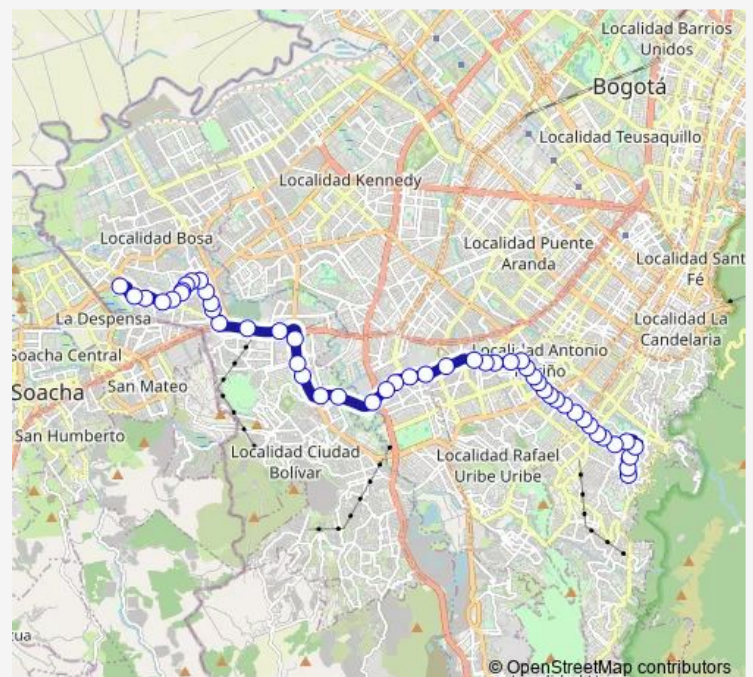

### Route schedule

CL 74A Sur - KR 79 Bis A — TV 4 E - DG 28 BIS B

Monday 04:00-23:08

Tuesday 04:00-23:08

Wednesday 04:00-23:08

Thursday 04:00-23:08

Friday 04:00-23:08

Saturday 04:00-23:08

### Route info

Direction: CL 74A Sur - KR 79 Bis A

Stops: 48

Trip Duration: 0 hour 58 min

AV. J. Gaitan C. - CL 58A Sur

AV. J. Gaitan C. - CL 56F Sur

AV. J. Gaitan C. - CL 53B Sur

AV. J. Gaitan C. - CL 49B Sur