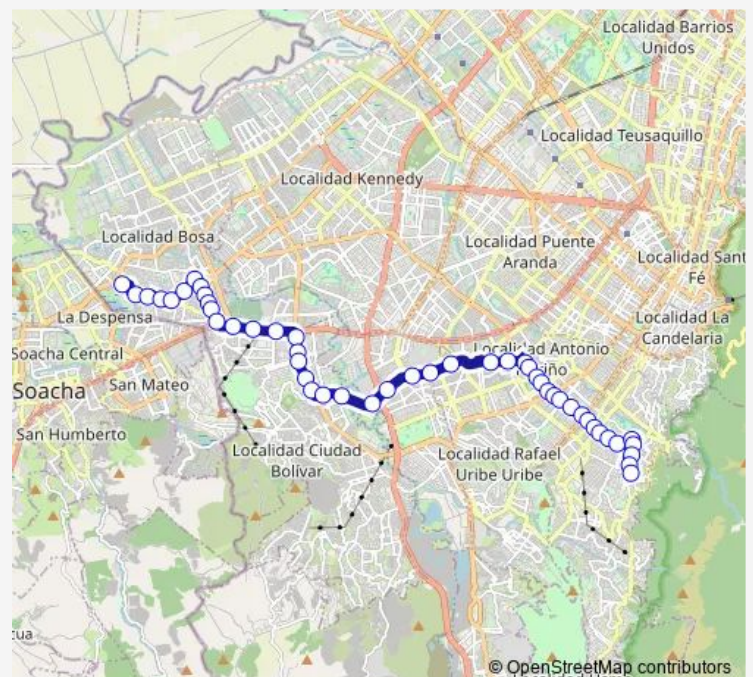

AK 27 - CL 30A Sur

Route schedule

TV 4E - DG 28 Bis B Sur — CL 74A Sur - KR 79 Bis A

Monday 04:00-23:08

Tuesday 04:00-23:08

Wednesday 04:00-23:08

Thursday 04:00-23:08

Friday 04:00-23:08

Saturday 04:00-23:08

Sunday 04:00-23:08

Route info

Direction: TV 4E - DG 28 Bis B Sur

Stops: 50

Trip Duration: 0 hour 59 min

AK 27 - CL 31B Sur

AK 27 - CL 35 Sur

AV. J. Gaitan C. - CL 40 Sur

AV. J. Gaitan C. - CL 47A Sur

AV. J. Gaitan C. - CL 49B Sur

AV. J. Gaitan C. - DG 50 Sur

AV. J. Gaitan C. - CL 54 Sur

AV. J. Gaitan C. - AV. Boyaca

AV. J. Gaitan C. - CL 54 Sur

AV. J. Gaitan C. - AV. V/cio