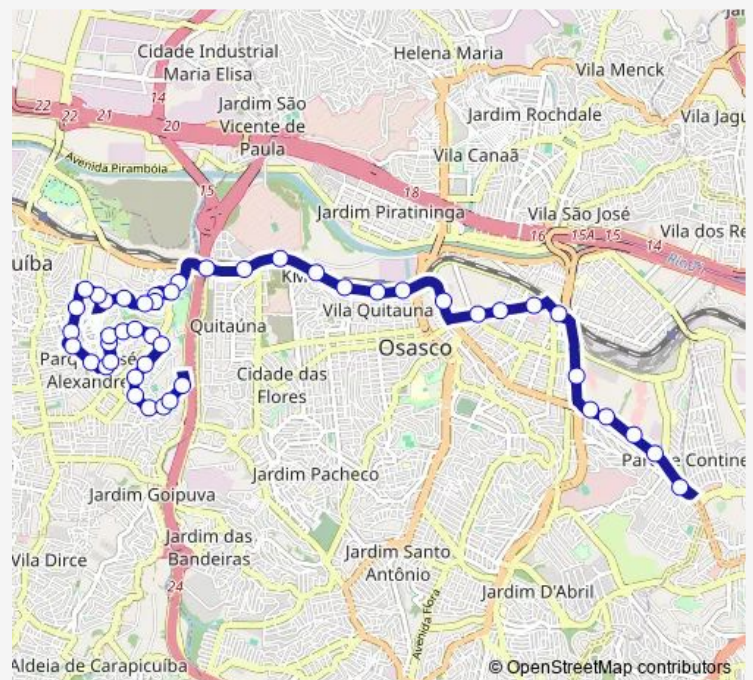

**Route schedule**

Av. Pres. Tancredo de Almeida Neves 1598 - Conj. Hab. Pres. Castelo Branco Carapicuíba - SP 06329-350 Brasil — Terminal Rodoviário Amador Aguiar (Vila Yara)

Monday	05:10-23:30
Tuesday	05:10-23:30
Wednesday	05:10-23:30
Thursday	05:10-23:30
Friday	05:10-23:30
Saturday	05:05-23:05
Sunday	05:20-22:55

**Route info**

Direction: Av. Pres. Tancredo de Almeida Neves 1598 - Conj. Hab. Pres. Castelo Branco Carapicuíba - SP 06329-350 Brasil

Stops: 48

Trip Duration: 0 hour 55 min

Rua Fernando de Noronha - Conj. Hab. Pres. Castelo Branco Carapicuíba - SP 06327-040 Brasil