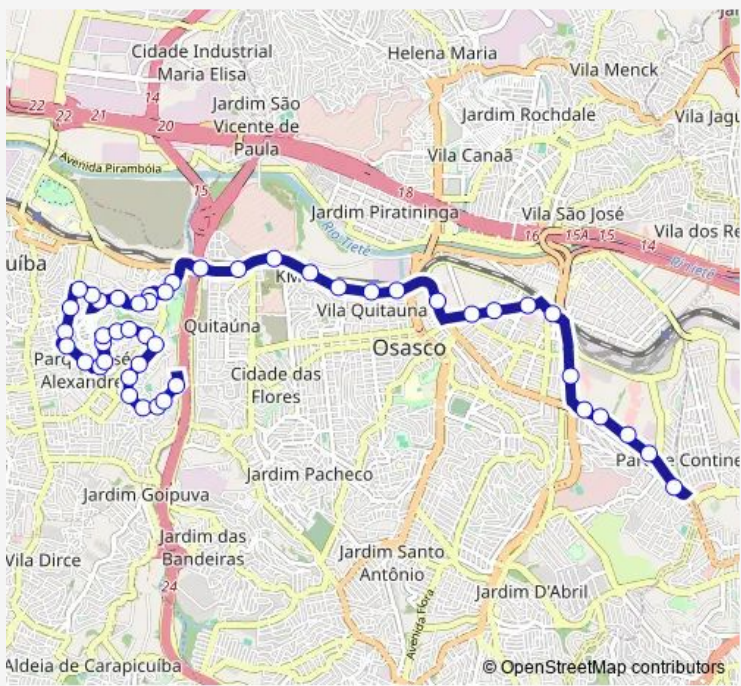

Route schedule
 Av. Pres. Tancredo de Almeida Neves 1598 - Conj. Hab. Pres. Castelo Branco Carapicuíba - SP 06329-350 Brasil — Terminal Rodoviário Amador Aguiar (Vila Yara)

Monday	05:10-23:30
Tuesday	05:10-23:30
Wednesday	05:10-23:30
Thursday	05:10-23:30
Friday	05:10-23:30
Saturday	05:05-23:05
Sunday	05:20-22:55

Route info

Direction: Av. Pres. Tancredo de Almeida Neves 1598 - Conj. Hab. Pres. Castelo Branco Carapicuíba - SP 06329-350 Brasil

Stops: 48

Trip Duration: 0 hour 55 min

Rua Fernando de Noronha - Conj. Hab. Pres. Castelo Branco Carapicuíba - SP 06327-040 Brasil