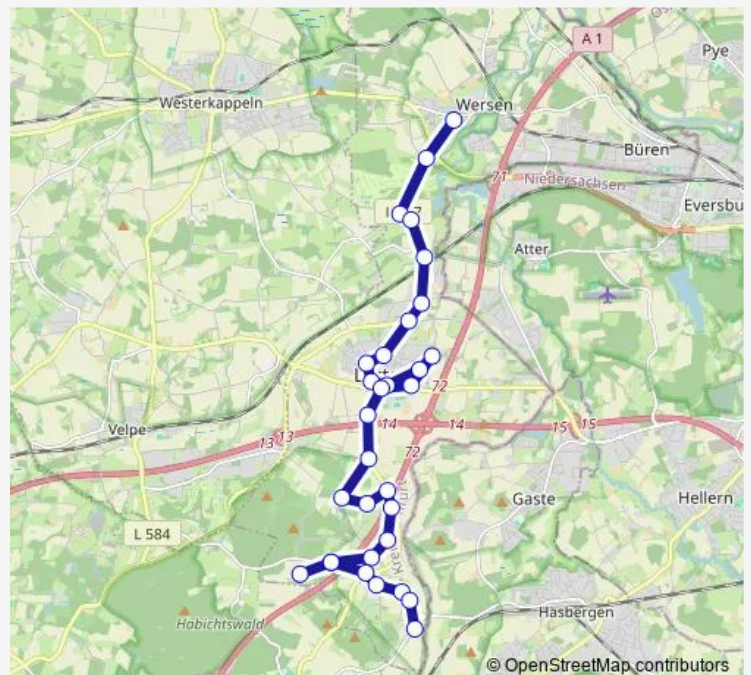

### Direction

Osterberg, Kreuzung — Wersen, Schulzentrum

28 stops

[Open route schedule](#)

- Osterberg, Kreuzung
- Osterberg, Siedlung
- Osterberg, Münsterstraße
- Osterberg, Goldbachweg
- Osterberg, Vogelbreite
- Osterberg, Glinsfort
- Osterberg, Sonnenbrink
- Lotte, Grundschule
- Lotte, Krümpelstraße
- Lotte, Altes Zollamt
- Lotte, Gohfeld
- Kreisel Atterfeld
- Kreisel Atterfeld
- Lotte, Gohfeld
- Lotte, Altes Zollamt
- Lotte, Natosiedlung
- Lotte, Abzw. Feldmark
- Lotte, Krümpelstraße
- Lotte, Grundschule
- Lotte, Sparkasse
- Lotte, Cappelner Straße

### Route schedule

Osterberg, Kreuzung — Wersen, Schulzentrum

|           |       |
|-----------|-------|
| Monday    | 06:48 |
| Tuesday   | 06:48 |
| Wednesday | 06:48 |
| Thursday  | 06:48 |
| Friday    | 06:48 |
| Saturday  | —     |
| Sunday    | —     |

### Route info

Direction: Osterberg, Kreuzung

Stops: 28

Trip Duration: 0 hour 35 min

Lotte, Boyersweg

Lotte, Hansaring

Lotte, Westerfeld

Lotte, Bahnhof

Lotte, Schwegfeld

Lotte, Zum Roten Berg

Wersen, Schulzentrum