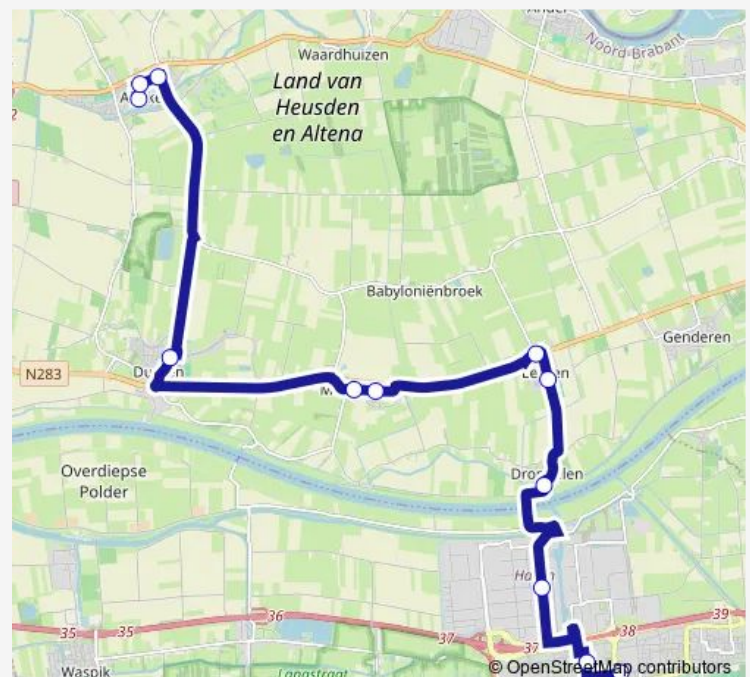

Bus 223 Almkerk - Waalwijk

[Go to website](#)

Direction

Almkerk, Altenahove — Waalwijk, Busstation Vredesplein

12 stops

[Open route schedule](#)

- Almkerk, Altenahove
- Almkerk, Burg. Blokstraat
- Almkerk, Anjerlaan
- Dussen, Molenkade
- Meeuwen, Dorpsstraat
- Meeuwen, Van Buurenstraat
- Eethen, Provincialeweg
- Eethen, Raadhuisstraat
- Drongelen, Kruisstraat
- Waalwijk, Sluisweg
- Waalwijk, De Els
- Waalwijk, Busstation Vredesplein

Route schedule

Almkerk, Altenahove — Waalwijk, Busstation Vredesplein

Monday	07:32-18:32
Tuesday	07:32-18:32
Wednesday	07:32-18:32
Thursday	07:32-18:32
Friday	07:32-18:32
Saturday	—
Sunday	—

Route info

Direction: Almkerk, Altenahove

Stops: 12

Trip Duration: 0 hour 42 min

■ 223 — Almkerk - Waalwijk

BusMaps

Direction

Waalwijk, Busstation Vredesplein — Almkerk, Altenahove

12 stops

[Open route schedule](#)

Wednesday 06:46-17:46

Thursday 06:46-17:46

Friday 06:46-17:46

Saturday —

Sunday —

Route info

Direction: Waalwijk, Busstation Vredesplein

Stops: 12