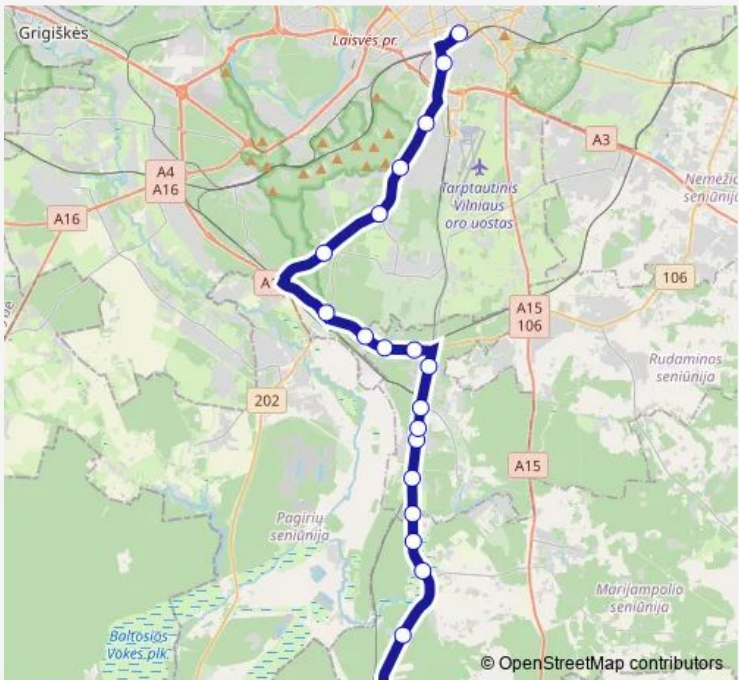

Bus 223 Vilnius (Autobusų stotis) – Terašiškės per Miškinius

[Go to website](#)

Direction
 Vilniaus autobusų stotis — Terašiškės
 21 stops
[Open route schedule](#)

- Vilniaus autobusų stotis
- Naujininkai
- Metalo
- Dilgynė
- Ažuolijai
- Raisteliai
- Vokės parkas
- Miškinių sodai
- 1-ieji Juodšiliai
- 2-ieji Juodšiliai
- Juodšiliai
- Šiaudinė
- 1-ieji Valčiūnai
- 2-ieji Valčiūnai
- Valčiūnai Iii
- Miško
- Parudaminio kapinės
- Parudaminys
- Baboniškės
- Galinės sodai
- Terašiškės

Route schedule
 Vilniaus autobusų stotis — Terašiškės

Monday	06:20-20:10
Tuesday	06:20-20:10
Wednesday	06:20-20:10
Thursday	06:20-20:10
Friday	06:20-20:10
Saturday	06:30-19:50
Sunday	06:30-19:50

Route info
 Direction: Vilniaus autobusų stotis
 Stops: 21
 Trip Duration: 0 hour 45 min

■ 223 — Vilnius (Autobusų stotis) – Terašiškės per Miškinius **BusMaps**

Direction

Terašiškės — Vilniaus autobusų stotis

21 stops

[Open route schedule](#)

Terašiškės

Galinės sodai

Baboniškės

Friday 05:20-19:00

Saturday 05:40-18:50

Sunday 05:40-18:50

Route info

Direction: Terašiškės

Stops: 21

Trip Duration: 0 hour 50 min

223 Bus time schedules and route maps are available in an offline PDF at busmaps.com. Use the busmaps.com website to see live bus times, train schedule or subway schedule, and step-by-step directions for all public transit in Vilnius