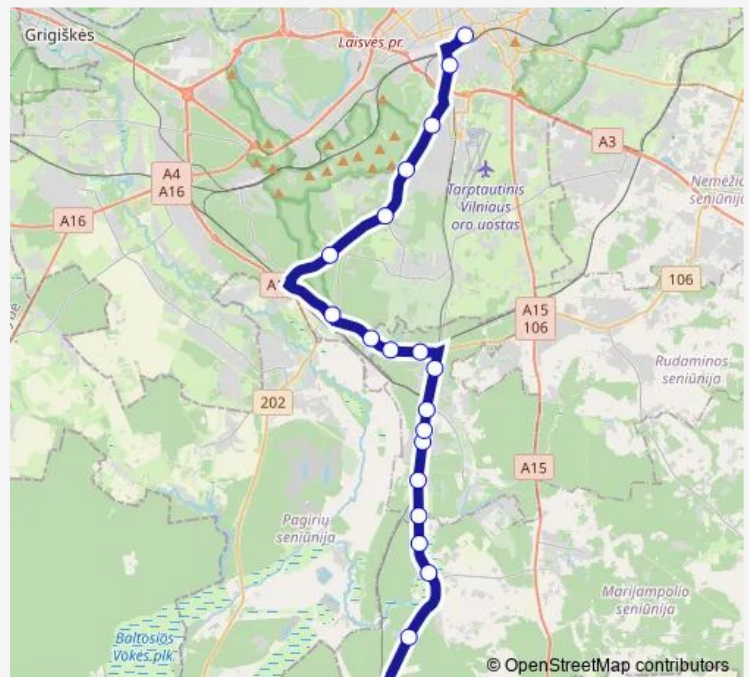

### Route info

Direction: Vilniaus autobusų stotis

Stops: 21

Trip Duration: 1 hour 0 min

■ 223 — Vilnius (Autobusų stotis) – Terašiškės per Miškinius

BusMaps