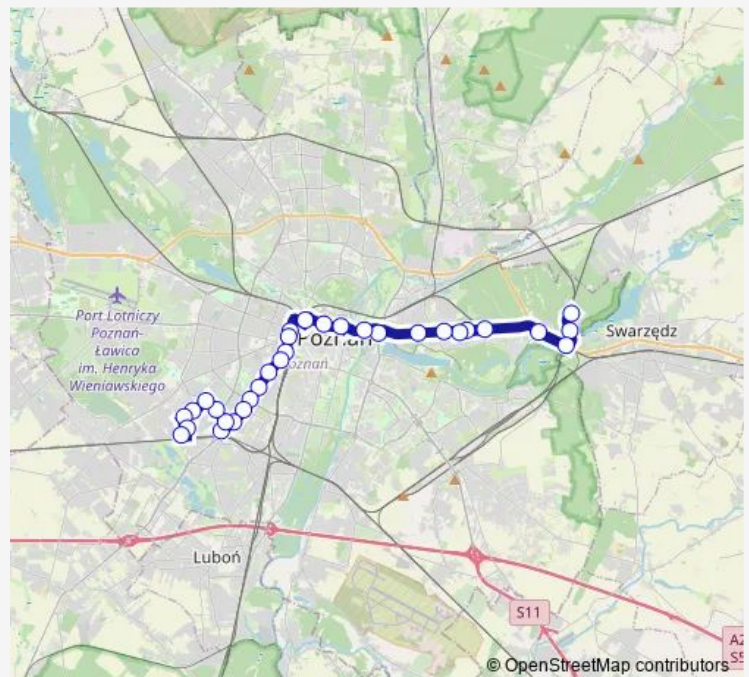

### Direction

Kacza — Mogileńska

25 stops

[Open route schedule](#)

- Kacza
- Mrągowska
- Os. Kopernika
- Trębacka
- Ściegiennego
- Kordeckiego
- Częstochowska
- Górczyn Pkm
- Sielska
- Krauthofer
- Głogowska/Hetmańska
- Rynek Łazarski
- Park Wilsona
- Dworzec Zachodni
- Most Dworcowy
- Rondo Kaponiera
- Most Teatralny
- Urząd Wojewódzki
- Solna
- Małe Garbary
- Katedra

### Route schedule

Kacza — Mogileńska

Monday	25:37 <sup>+1</sup>
Tuesday	25:37 <sup>+1</sup>
Wednesday	25:37 <sup>+1</sup>
Thursday	25:37 <sup>+1</sup>
Friday	25:07-02:07 <sup>+1</sup>
Saturday	04:07-02:07 <sup>+1</sup>
Sunday	04:07-01:37 <sup>+1</sup>

### Route info

Direction: Kacza

Stops: 25

Trip Duration: 0 hour 42 min

223 — Kacza - Mogileńska|Mogileńska - Kacza

Rondo Śródka

Termalna

Łomżyńska