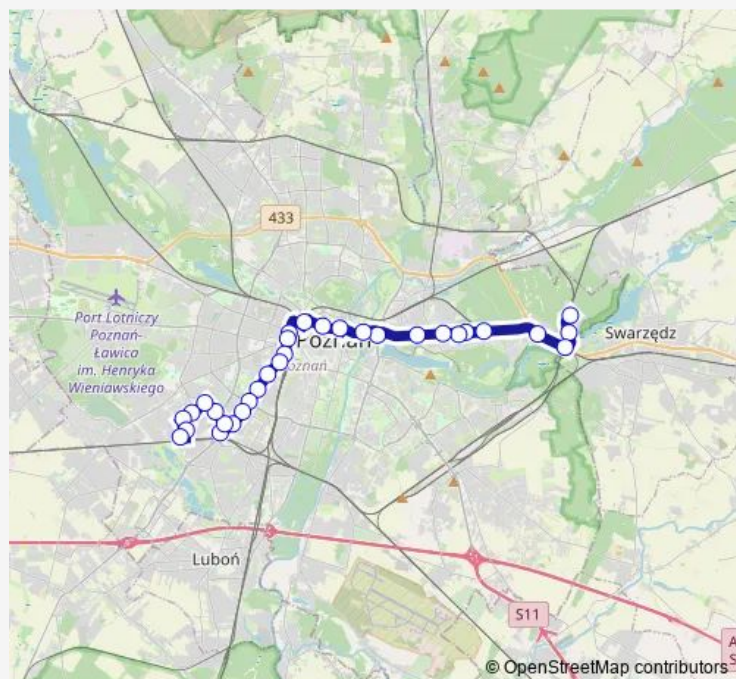

**Direction**

Kacza — Mogileńska

25 stops

[Open route schedule](#)

- Kacza
- Mrągowska
- Os. Kopernika
- Trębacka
- Ściegiennego
- Kordeckiego
- Częstochowska
- Górczyn Pkm
- Sielska
- Krauthofera
- Głogowska/Hetmańska
- Rynek Łazarski
- Park Wilsona
- Dworzec Zachodni
- Most Dworcowy
- Rondo Kaponiera
- Most Teatralny
- Urząd Wojewódzki
- Solna
- Małe Garbary
- Katedra

Route schedule

Kacza — Mogileńska

Monday	25:37 <sup>+1</sup>
Tuesday	25:37 <sup>+1</sup>
Wednesday	25:37 <sup>+1</sup>
Thursday	25:37 <sup>+1</sup>
Friday	25:07-02:07 <sup>+1</sup>
Saturday	04:07-02:07 <sup>+1</sup>
Sunday	04:07-01:37 <sup>+1</sup>

Route info

Direction: Kacza

Stops: 25

Trip Duration: 0 hour 42 min

223 — Kacza - Mogileńska|Mogileńska - Kacza

Rondo Śródka

Termalna

Łomżyńska