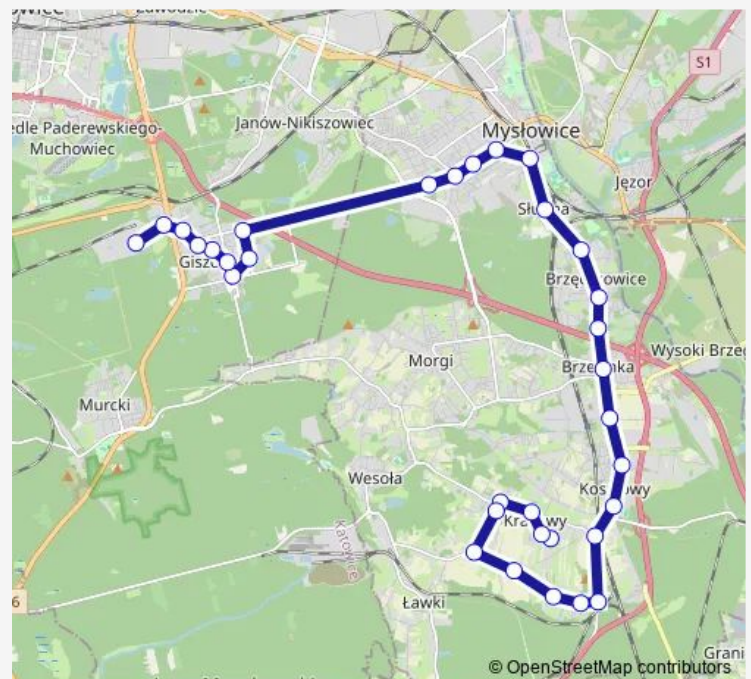

Saturday 06:14-22:14

Sunday 06:14-22:14

Route info

Direction: Giszowiec Kopalnia Staszic

Stops: 34

Trip Duration: 0 hour 48 min

Kosztowy Rynek

Krasowy Rondo

Krasowy Przejazd Kolejowy

Krasowy Kościelniaka 23

Krasowy Miodowa

Krasowy Kościelniaka 129

Krasowy Kościelniaka 147

Krasowy Dąbrówki

Krasowy Skrzyżowanie

Krasowy Kościół

Krasowy Cmentarz

Krasowy Szkoła

Krasowy Przedszkole

Direction

Krasowy Kościół — Giszowiec Kopalnia Staszic

31 stops

[Open route schedule](#)

Krasowy Kościół

Route schedule

Krasowy Kościół — Giszowiec Kopalnia Staszic

Monday

—

Tuesday

—

Wednesday

12:53