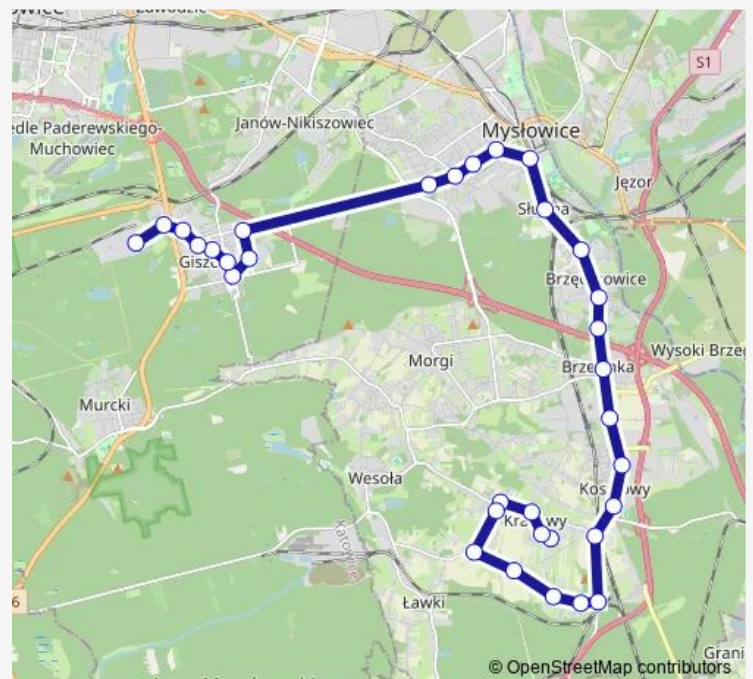

Kosztowy Dzióbka

Route schedule

Giszowiec Kopalnia Staszic — Krasowy Przedszkole

Monday 06:13-22:14

Tuesday 06:13-22:14

Wednesday 06:13-22:14

Thursday 06:13-22:14

Friday 06:13-22:14

Saturday 06:14-22:14

Sunday 06:14-22:14

Route info

Direction: Giszowiec Kopalnia Staszic

Stops: 34

Trip Duration: 0 hour 47 min

Kosztowy Rynek

Krasowy Rondo

Krasowy Przejazd Kolejowy

Krasowy Kościelniaka 23

Krasowy Miodowa

Krasowy Kościelniaka 129

Krasowy Kościelniaka 147

Krasowy Dąbrówki

Krasowy Skrzyżowanie

Krasowy Kościół

Route schedule

Krasowy Kościół — Giszowiec Kopalnia Staszic

Monday

—

Tuesday

—

Wednesday

12:53