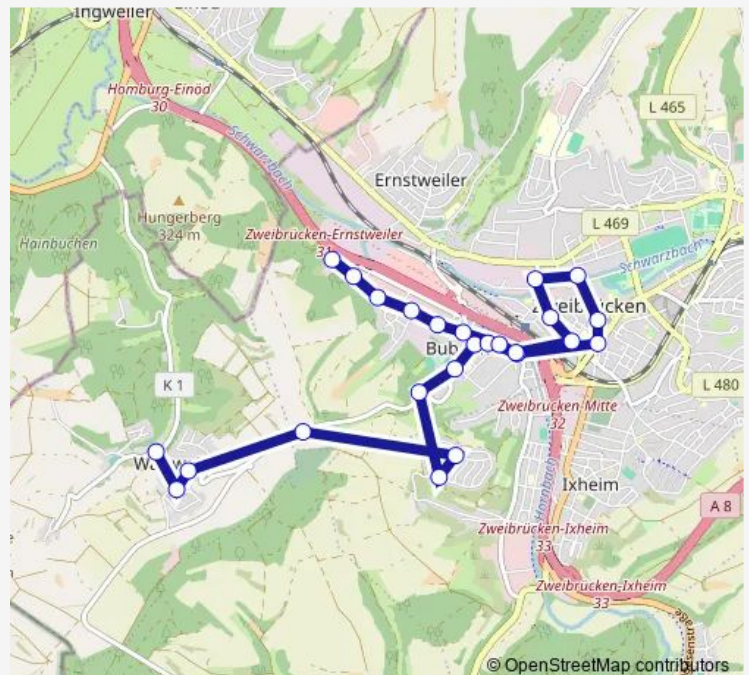

### Direction

Mittelbach, Grundschule — Wattweiler, Mölschbacher Str.

4 stops

[Open route schedule](#)

Mittelbach, Grundschule

Wattweiler, Schulacker

Wattweiler, Mitte

Wattweiler, Mölschbacher Str.

### Route schedule

Mittelbach, Grundschule — Wattweiler, Mölschbacher Str.

Monday 11:40-12:45

Tuesday 11:40-12:45

Wednesday 11:40-12:45

Thursday 11:40-12:45

Friday 11:40-12:45

Saturday —

### Route info

Direction: Mittelbach, Grundschule

Stops: 4

Trip Duration: 0 hour 10 min

## Direction

Bubenhausen, Breitwiesenschule — Bubenhausen, Wolfsloch

20 stops

[Open route schedule](#)

Bubenhausen, Breitwiesenschule

Zweibrücken, Wiesenstraße

Zweibrücken, Schlachthofstraße

Zweibrücken, Im Klingeltal