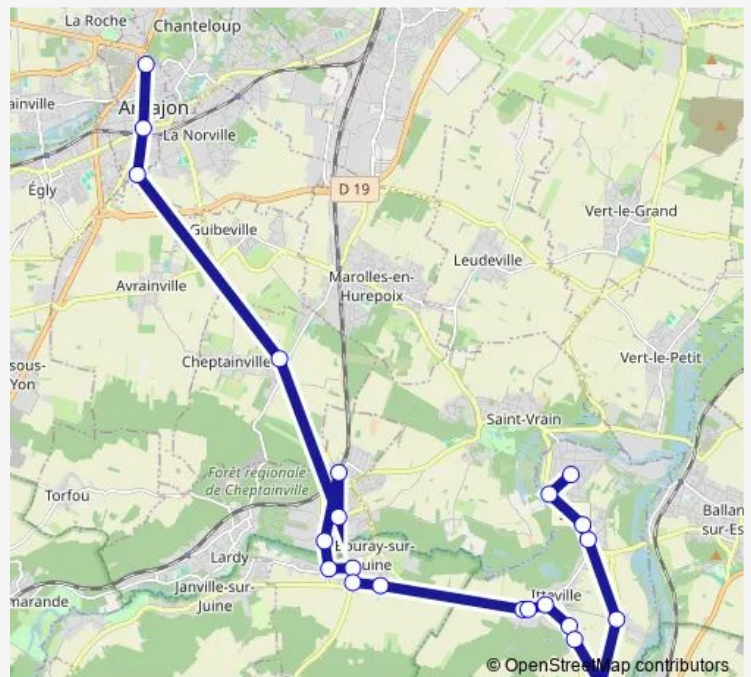

La Boissière

Gare de Bouray

Les Feux

Lycée Cassin

Porte d'Etampes

La Montagne - Lycée Belmondo

Route schedule

Le Domaine — La Montagne - Lycée Belmondo

Monday —

Tuesday —

Wednesday 07:19-08:19

Thursday 07:19-08:19

Friday 07:19-08:19

Saturday —

Sunday —

Route info

Direction: Le Domaine

Stops: 18

Trip Duration: 0 hour 54 min

Direction

La Montagne - Lycée Belmondo — Le Domaine

20 stops

[Open route schedule](#)

La Montagne - Lycée Belmondo

Porte d'Etampes

Lycée Cassin

Les Feux

Québec

Gare de Bouray

La Boissière

Centre

Château de Frémigny