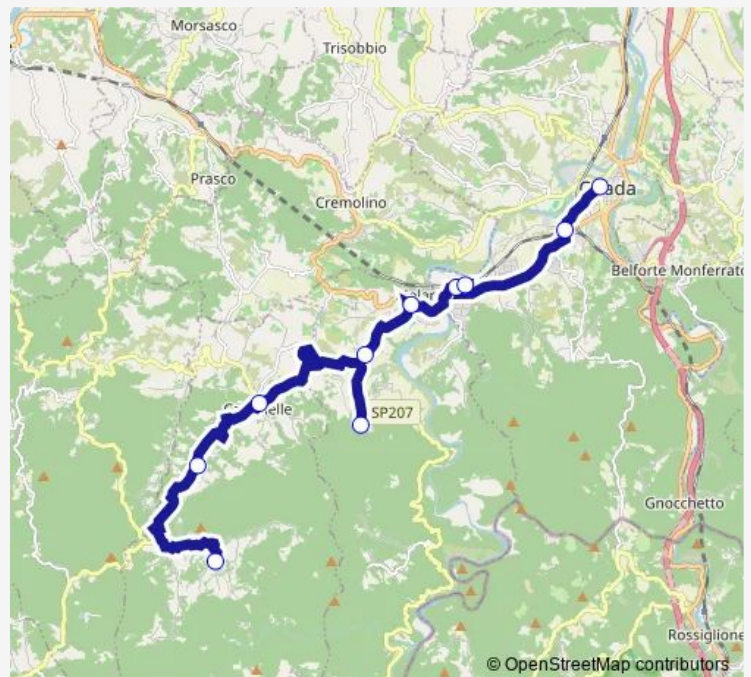

Molare - Stazione Ferroviaria

Molare - Centro

Molare Tipografia

Molare - Bivio Santuario Rocche

Molare - Santuario Rocche

Cassinelle

Cassinelle - Frazione Galanti

Cassinelle - Frazione Bandita

**Route schedule**

Ovada - Piazza XX Settembre — Cassinelle - Frazione Bandita

Monday	05:45-18:30
Tuesday	05:45-18:30
Wednesday	05:45-18:30
Thursday	05:45-18:30
Friday	05:45-18:30
Saturday	05:45-18:30
Sunday	—

**Route info**

Direction: Ovada - Piazza XX Settembre

Stops: 11

Trip Duration: 0 hour 35 min

**Direction**

Ovada - Piazza XX Settembre — Cassinelle

11 stops

[Open route schedule](#)

Ovada - Piazza XX Settembre

Ovada - Bivio Stazione Ferroviaria

Ovada - Stazione Ferroviaria

Ovada - Bivio Stazione Ferroviaria

Molare - Bivio Stazione Ferroviaria

Molare - Stazione Ferroviaria

Molare - Bivio Stazione Ferroviaria