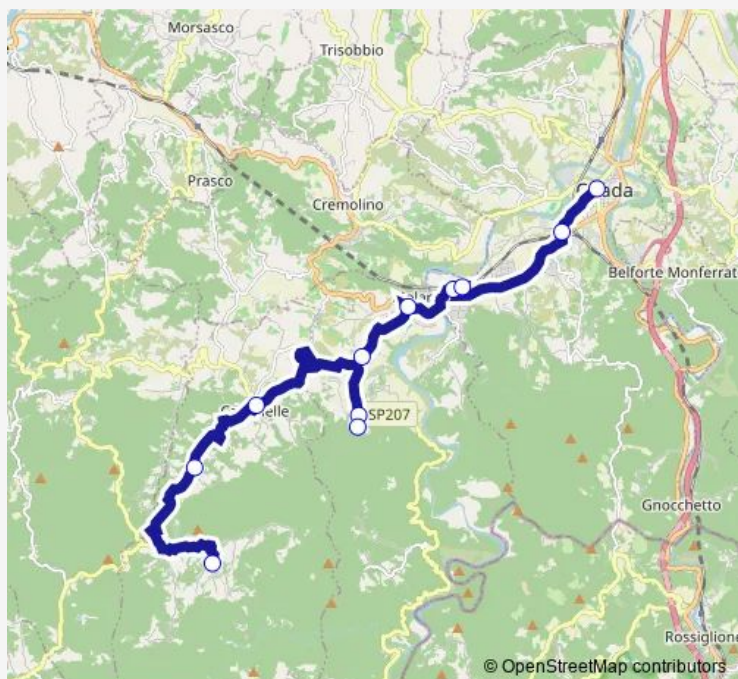

Direction

Ovada - Piazza XX Settembre — Cassinelle - Frazione Bandita

11 stops

[Open route schedule](#)

Ovada - Piazza XX Settembre

Ovada - Bivio Stazione Ferroviaria

Molare - Bivio Stazione Ferroviaria

Molare - Stazione Ferroviaria

Ovada - Piazza XX Settembre — Cassinelle - Frazione Bandita

Monday	05:45-18:30
Tuesday	05:45-18:30
Wednesday	05:45-18:30
Thursday	05:45-18:30
Friday	05:45-18:30
Saturday	05:45-18:30
Sunday	—

Route info

Direction: Ovada - Piazza XX Settembre

Stops: 11

Trip Duration: 0 hour 35 min

Direction

Ovada - Piazza XX Settembre — Cassinelle

11 stops

[Open route schedule](#)

Ovada - Piazza XX Settembre

Ovada - Bivio Stazione Ferroviaria

Route info

Direction: Molare - Frazione Olbicella

Stops: 10

Trip Duration: 0 hour 40 min

Direction

Cassinelle - Frazione Bandita — Ovada - Piazza XX Settembre

12 stops

[Open route schedule](#)