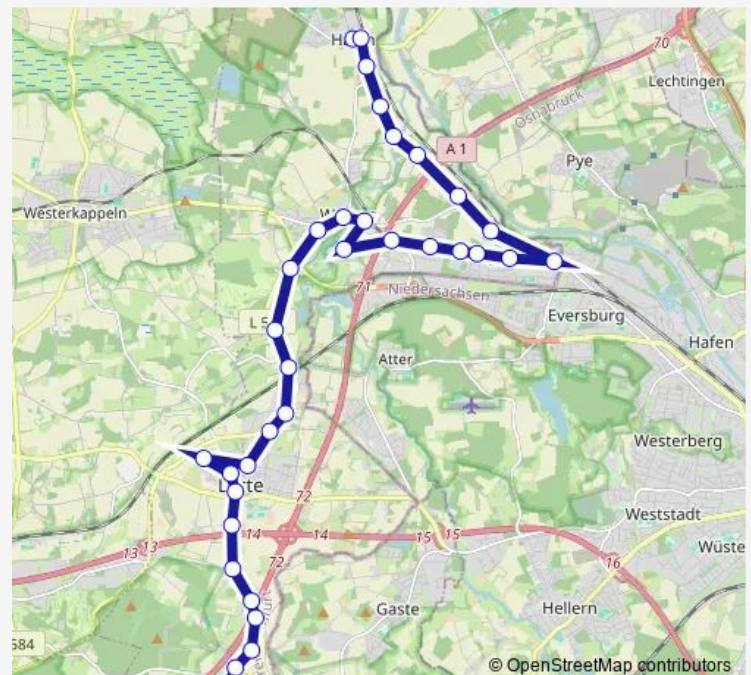

## Bus 223

[Go to website](#)

### Route schedule

Osterberg, Kreuzung — Wersen, Schulzentrum

Monday	06:48
Tuesday	06:48
Wednesday	06:48
Thursday	06:48
Friday	06:48
Saturday	—
Sunday	—

### Route info

Direction: Osterberg, Kreuzung

Stops: 28

Trip Duration: 0 hour 35 min

■ 223 — Halen - Wersen - Lotte - Osterberg

BusMaps

Lotte, Boyersweg

Lotte, Hansaring

Lotte, Westerfeld

Lotte, Bahnhof

Lotte, Schwegfeld

Lotte, Zum Roten Berg

Wersen, Schulzentrum