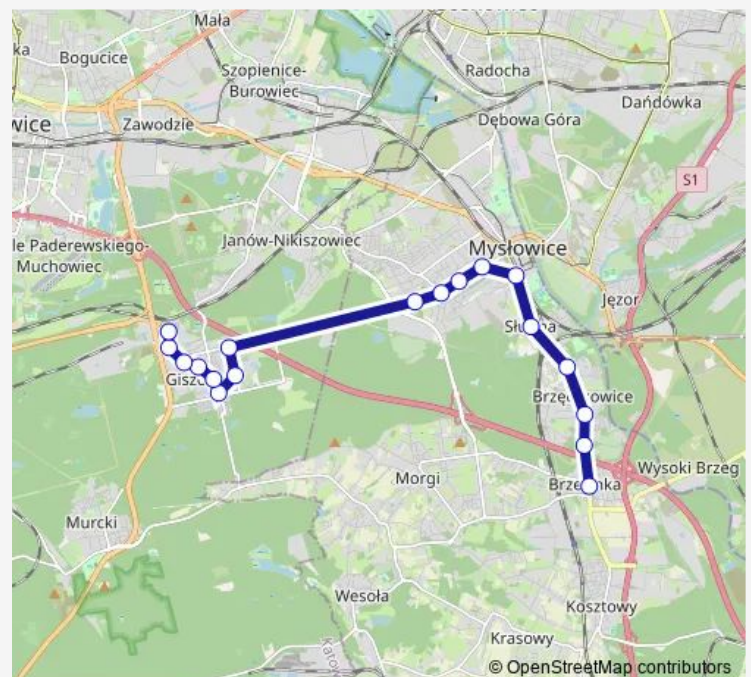

Direction

Brzezinka Centrum — Giszowiec Kolista Pętla

18 stops

[Open route schedule](#)

Brzezinka Centrum

Brzęczkowice Ogródki Działkowe [nż]

Brzęczkowice Szkoła

Brzęczkowice Kościół

Brzęczkowice Słupna

Mysłowice Dworzec Pkp

Mysłowice Cmentarz

Mysłowice Mikołowska Markety

Ćmok Rondo (Mikołowska) [nż]

Ćmok Tysiąclecia

Giszowiec Kosmiczna

Giszowiec Szyb Rożdzieński

Giszowiec Przyjemna

Giszowiec Przyjazna

Giszowiec Radosna

Giszowiec Kościół

Giszowiec Kolista Stacja Paliw

Giszowiec Kolista Pętla

Route schedule

Brzezinka Centrum — Giszowiec Kolista Pętla

Monday 07:06

Tuesday 07:06

Wednesday 07:06

Thursday 07:06

Friday 07:06

Saturday —

Sunday —

Route info

Direction: Brzezinka Centrum

Stops: 18

Trip Duration: 0 hour 27 min