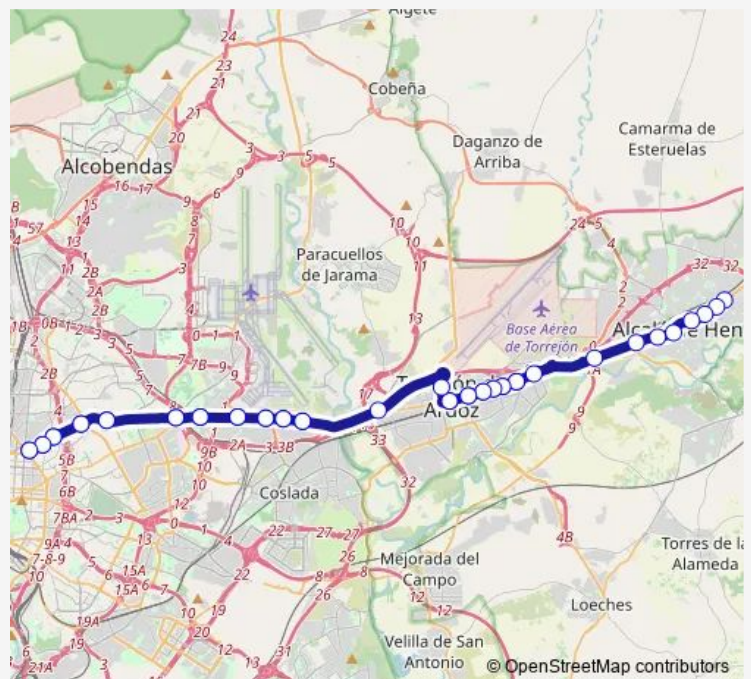

Av.Castilla-Cuatro Mares

Av.Castilla-Picos DE Europa

Av.Constitución-Av.Las Fronteras

Av.Constitución-Est.Torrejón DE Ardoz

Av.Constitución-Ctra.Loeches

Av.Constitución-Budapest

Av.Constitución-Juncal

Av.Constitución-Av.Descubrimientos

Wednesday 04:15-22:00

Thursday 04:15-22:00

Friday 04:15-22:00

Saturday 04:15-22:00

Sunday 04:15-22:00

Route info

Direction: Intercambiador DE Avenida América

Stops: 27

Trip Duration: 0 hour 23 min

223 — Madrid (Avda. América)-Alcalá DE Henares

Av.Madrid-Liade

Av.Madrid-Puerta DE Madrid

VÍA COMPLUTENSE-COLEGIO

VÍA Complutense-Ribera

VÍA COMPLUTENSE-TUY

VÍA COMPLUTENSE-BARRIO LEDESMA

Direction

VÍA COMPLUTENSE-BARRIO LEDESMA — Intercambiador DE Avenida América

45 stops

[Open route schedule](#)

VÍA COMPLUTENSE-BARRIO LEDESMA

VÍA COMPLUTENSE-TUY

VÍA Complutense-Brihuega

VÍA Complutense-Pintor Picasso