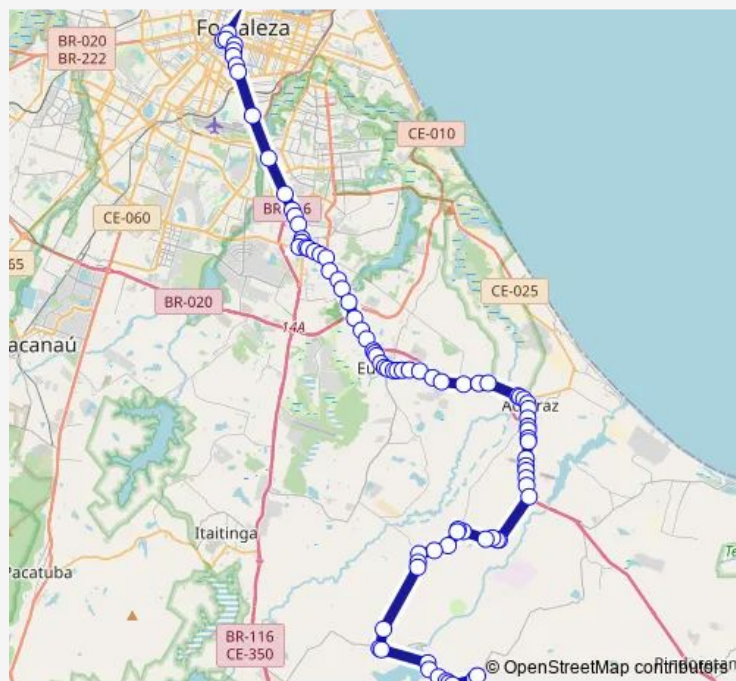

Estr. da Aroeira

Av. Jose Nicodemos Assuncao

Av. Jose Nicodemos Assuncao

Route schedule

Estr. Ze Maria | Desembarque — Terminal D Olimpico

Monday 05:20-11:45

Tuesday 05:20-11:45

Wednesday 05:20-11:45

Thursday 05:20-11:45

Friday 05:20-11:45

Saturday 05:20-11:45

Sunday —

Route info

Direction: Estr. Ze Maria | Desembarque

Stops: 97

Trip Duration: 1 hour 25 min

223 — Fortaleza/Arueira

Av. Jose Nicodemos Assuncao

Av. Jose Nicodemos Assuncao

Estrada Ribeira

Jenipapeiro

Jenipapeiro

Jenipapeiro

Jenipapeiro