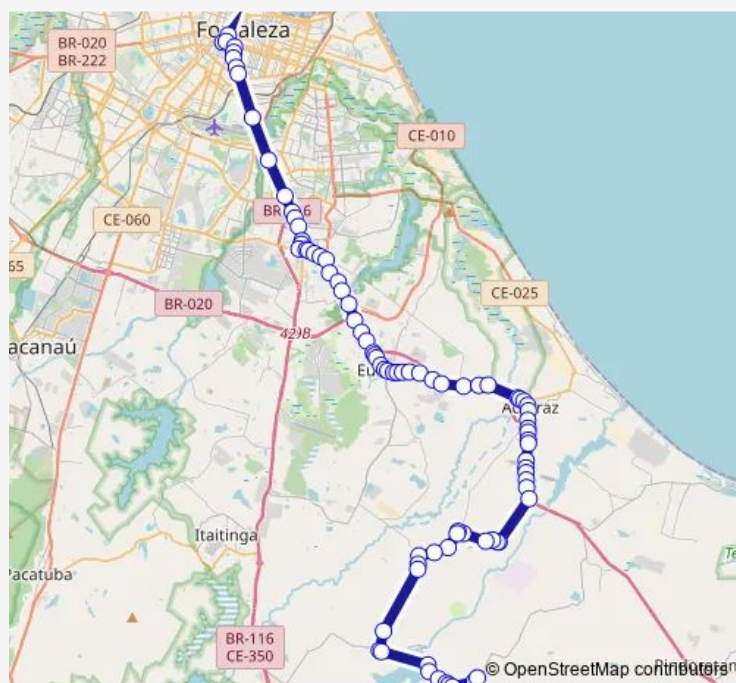

Estr. da Aroeira

Estr. da Aroeira

Estr. da Aroeira

Estr. da Aroeira

Estr. da Aroeira

Estr. da Aroeira

Estr. da Aroeira

Estr. da Aroeira

Estr. da Aroeira

Av. Jose Nicodemos Assuncao

Av. Jose Nicodemos Assuncao

Route schedule

Estr. Ze Maria | Desembarque — Terminal D Olimpico

Monday 05:20-11:45

Tuesday 05:20-11:45

Wednesday 05:20-11:45

Thursday 05:20-11:45

Friday 05:20-11:45

Saturday 05:20-11:45

Sunday —

Route info

Direction: Estr. Ze Maria | Desembarque

Stops: 97

Trip Duration: 1 hour 25 min

223 — Fortaleza/Arueira

Av. Jose Nicodemos Assuncao

Av. Jose Nicodemos Assuncao

Estrada Ribeira

Jenipapeiro

Jenipapeiro

Jenipapeiro

Jenipapeiro