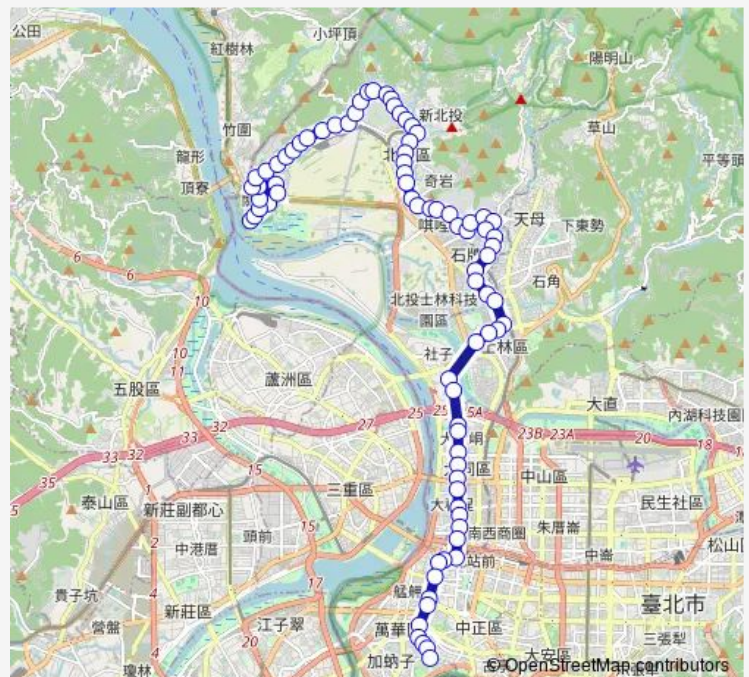

### Route schedule

關渡自然大樓 — 青年公園(國興)

Monday 00:00-21:30

Tuesday 00:00-21:30

Wednesday 00:00-21:30

Thursday 00:00-21:30

Friday 00:00-21:30

Saturday 00:00-21:30

### Route info

Direction: 關渡自然大樓

Stops: 80

Trip Duration: 1 hour 55 min

223 — 關渡-青年公園

貴子坑水土保持園區

秀山里

慈航寺