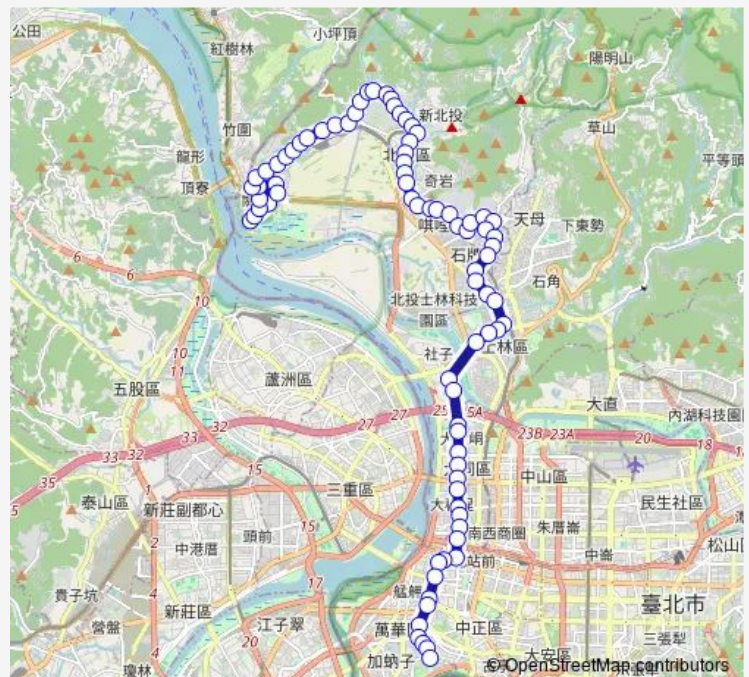

一德街口

和信醫院

捷運忠義站

中央北路

桃源國中

行天宮北投分宮忠義站

中央北路三段

捷運復興崗站

製片廠

稻香圖書館

致遠新村

Route schedule

關渡自然大樓 — 青年公園(國興)

Monday 00:00-21:30

Tuesday 00:00-21:30

Wednesday 00:00-21:30

Thursday 00:00-21:30

Friday 00:00-21:30

Saturday 00:00-21:30

Sunday 00:00-21:30

Route info

Direction: 關渡自然大樓

Stops: 80

Trip Duration: 1 hour 37 min

223 — 關渡-青年公園

貴子坑水土保持園區

秀山里

慈航寺

國泰新村

中和里

復興中學

中和街