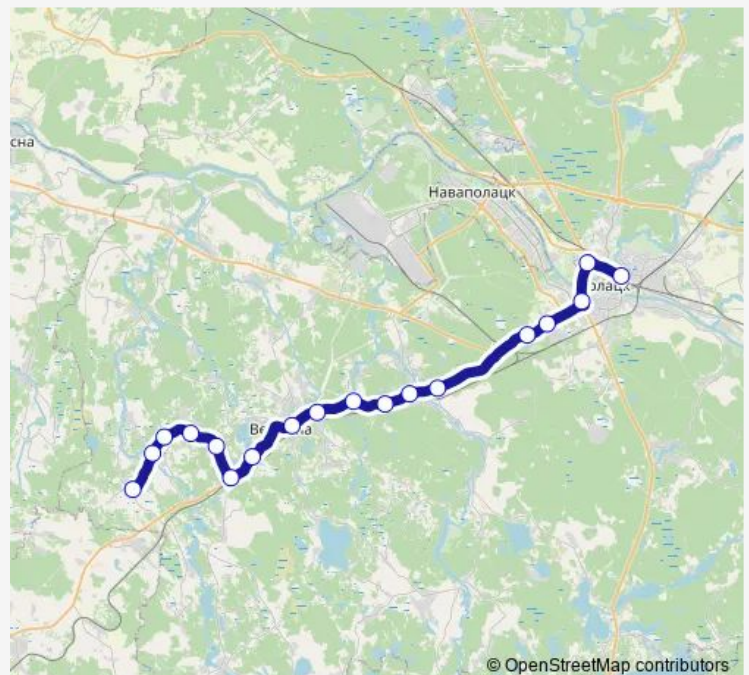

Фариново

Кутняны

Зуи

Ксты

Курган Бессмертия

Спортклуб

Автовокзал Полоцк (высадка)

Route schedule

Катушенки — Автовокзал Полоцк (высадка)

Monday 08:00-15:25

Tuesday 08:00-15:25

Wednesday 08:00-15:25

Thursday 08:00-15:25

Friday 08:00-15:25

Saturday 08:00-15:25

Sunday 08:00-15:25

Route info

Direction: Катушенки

Stops: 18

Trip Duration: 1 hour 10 min

© OpenStreetMap contributors

Direction

Аўтавакзал Полацк — Катушенки

18 stops