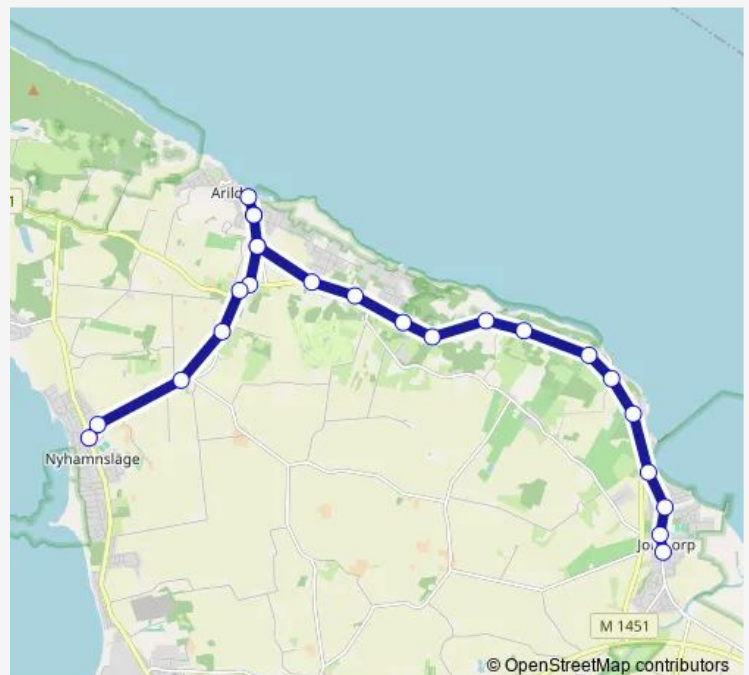

Saturday 09:45-19:30

Sunday 09:45-19:30

Route info

Direction: Jonstorp centrum

Stops: 24

Trip Duration: 0 hour 25 min

Smedstorp Louisefredsvägen

Nyhamnsläge Nyhamnsskolan

Nyhamnsläge Centrum

Direction

Nyhamnsläge Centrum — Jonstorp centrum

22 stops

[Open route schedule](#)

Nyhamnsläge Centrum

Smedstorp Louisefredsvägen

Brunnby Görsavägen

Jonstorp Gerdas äng

Jonstorp Jonstorpsskolan

Jonstorp centrum

Route schedule

Nyhamnsläge Centrum — Jonstorp centrum

Monday 05:35-19:05

Tuesday 05:35-19:05

Wednesday 05:35-19:05

Thursday 05:35-19:05

Friday 05:35-19:05

Saturday 10:15-19:00

Sunday 10:15-19:00

Route info

Direction: Nyhamnsläge Centrum

Stops: 22

Trip Duration: 0 hour 21 min