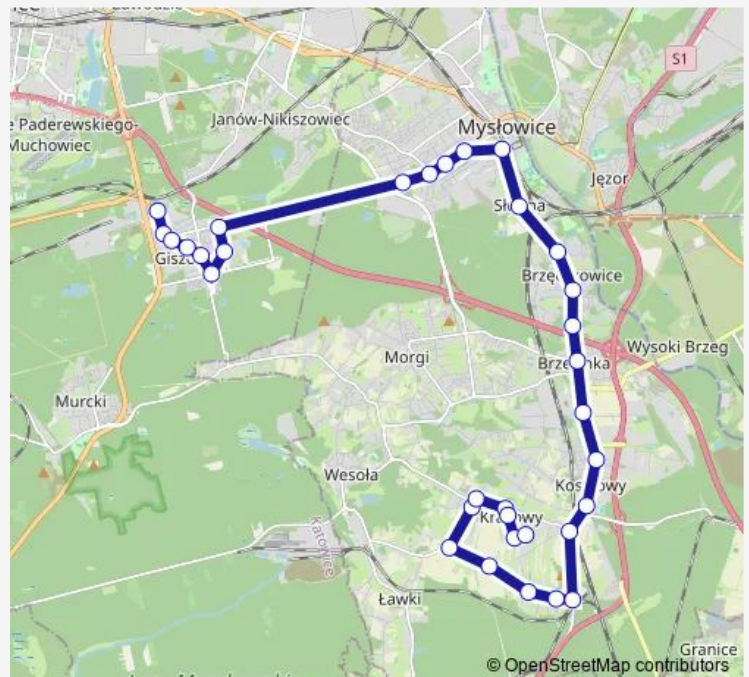

Mysłowice Cmentarz

Route schedule

Krasowy Przedszkole — Giszowiec Kolista Pętla

Monday 07:21-19:11

Tuesday 07:01-19:11

Wednesday 07:21-19:11

Thursday 07:21-19:11

Friday 07:21-19:11

Saturday 07:01-19:01

Sunday 07:01-19:01

Route info

Direction: Krasowy Przedszkole

Stops: 32

Trip Duration: 0 hour 47 min

Mysłowice Mikołowska Markety

Ćmok Rondo (Mikołowska) [nż]

Ćmok Tysiąclecia

Giszowiec Kosmiczna

Giszowiec Szyb Roździeński

Giszowiec Przyjemna

Giszowiec Przyjazna

Giszowiec Radosna

Giszowiec Kościół

Giszowiec Kolidata Stacja Paliw

Giszowiec Kolidata Pętla

Direction

Giszowiec Kolistą Pętla — Krasowy Przedszkole

33 stops

[Open route schedule](#)

Giszowiec Kolistą Pętla

Giszowiec Kolistą Stacja Paliw

Giszowiec Kościół