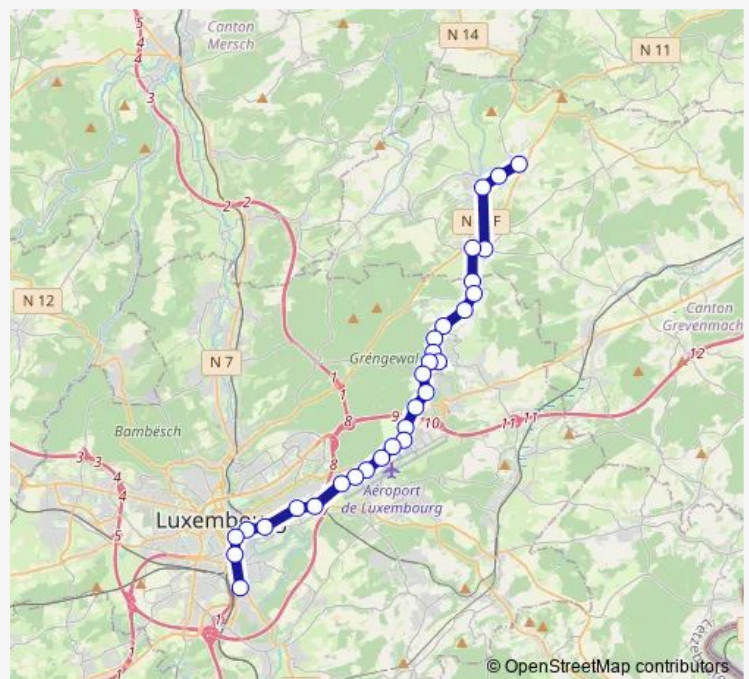

Findel, Aéroport Quai 04

Senningerberg, Autobunn

Senningerberg, Rue du Golf

Senningerberg, Charly's Statioun

Senningerberg, Breedewues

Hostert (Niederanven), Stade Jos Becker

Hostert (Niederanven), Charlys Gare

Rameldange, Op der Bunn

Rameldange, Beim Bësch

### Route schedule

LUX Bonnevoie, Lycée Bouneweg PE Quai 3 — Junglinster, P&R

Monday 05:40-23:40

Tuesday 05:40-23:40

Wednesday 05:40-23:40

Thursday 05:40-23:40

Friday 05:40-23:40

Saturday 05:40-23:40

### Route info

Direction: LUX Bonnevoie, Lycée Bouneweg PE Quai 3

Stops: 30

Trip Duration: 0 hour 49 min

223

BusMaps

Rameldange, Beiebiërg

Ernster, Engelshaff