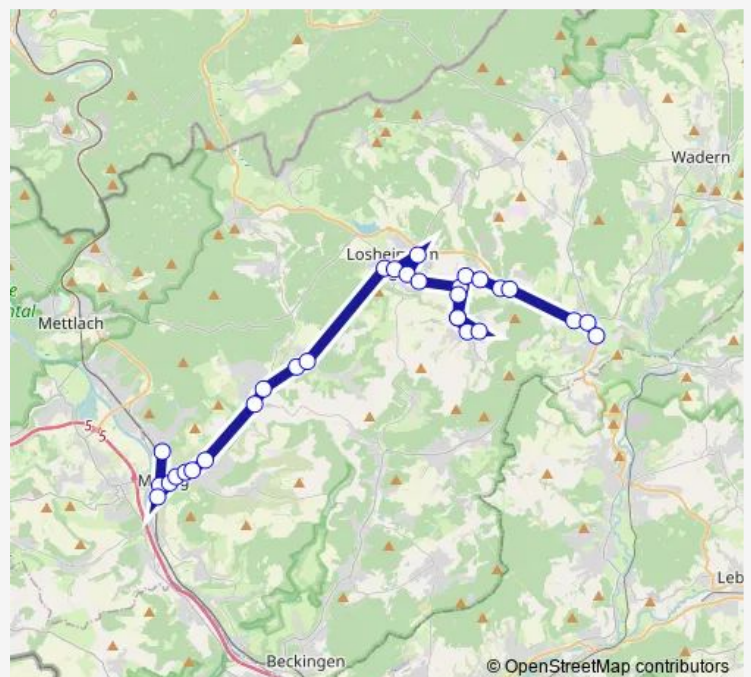

Habichtweg, Brotdorf Merzig

Abzw Umgehungsstr., Brotdorf Merzig

Schulzentrum, Losheim am See

Route schedule

Mettlacher Str., Brotdorf Merzig — Schulzentrum, Losheim am See

Monday 07:26

Tuesday 07:26

Wednesday 07:26

Thursday 07:26

Friday 07:26

Saturday —

Sunday —

Route info

Direction: Mettlacher Str., Brotdorf Merzig

Stops: 5

Trip Duration: 0 hour 17 min

Direction

Bahnhof, Merzig — Abzw Umgehungsstr., Brotdorf Merzig

10 stops

[Open route schedule](#)

Bahnhof, Merzig

Bauhof, Merzig

Vse, Merzig

Torstr., Merzig

Ost, Merzig

V&B Fabrik II, Merzig

Germania, Brotdorf Merzig

Mettlacher Str., Brotdorf Merzig

Ringstr., Brotdorf Merzig

Abzw Umgehungsstr., Brotdorf Merzig

Route schedule

Bahnhof, Merzig — Abzw Umgehungsstr., Brotdorf Merzig