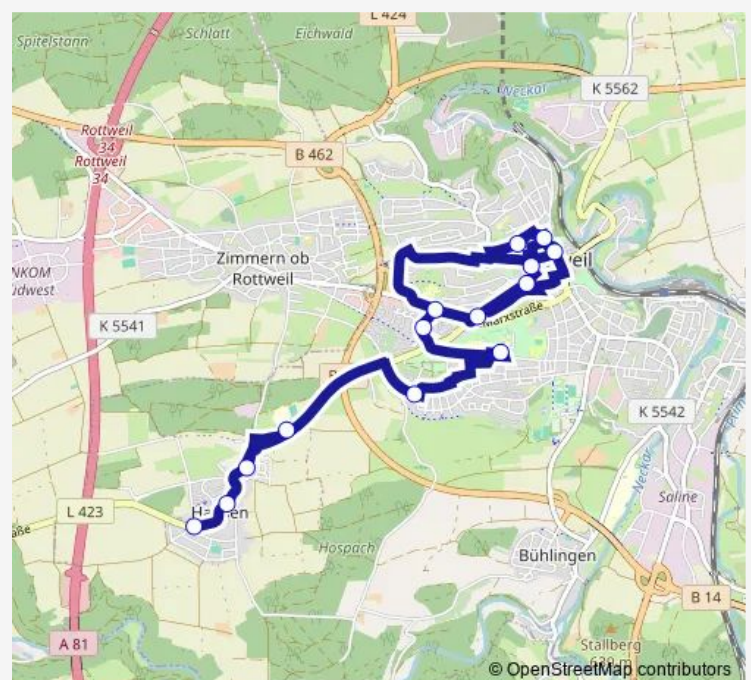

Rottweil Spitalhöhe

Rottweil Schulzentrum Bstg 10

Rottweil Feldbergstraße

Rottweil Krankenhaus

Rottweil Schramberger Straße

Rottweil Waldhorn

Rottweil Schwarzes Tor

Rottweil Nägelesgraben

Rottweil Kriegsdamm

Rottweil Friedrichsplatz

Route schedule

Rottweil Hausen o.R. Horgenerstraße — Rottweil Friedrichsplatz

Monday 06:13-19:43

Tuesday 06:13-19:43

Wednesday 06:13-19:43

Thursday 06:13-19:43

Friday 06:13-19:43

Saturday 07:13-13:43

Sunday —

Route info

Direction: Rottweil Hausen o.R. Horgenerstraße

Stops: 14

Trip Duration: 0 hour 18 min

Direction

Rottweil Friedrichsplatz — Rottweil Hausen o.R. Horgenerstraße

13 stops

[Open route schedule](#)

Rottweil Friedrichsplatz

Rottweil Kriegsdamm

Rottweil Nägelesgraben

Rottweil Schwarzes Tor

Rottweil Waldhorn