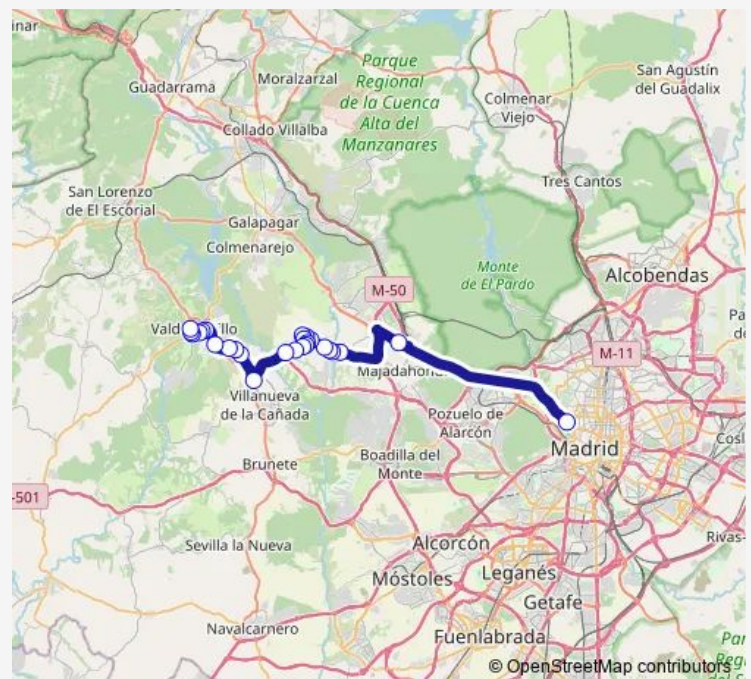

### Route schedule

Parque LA Nava — Princesa-Pza.Moncloa

Monday 00:30-22:30

Tuesday 00:30-22:30

Wednesday 00:30-22:30

Thursday 00:30-22:30

Friday 00:30-22:30

Saturday 00:30-22:30

### Route info

Direction: Parque LA Nava

Stops: 21

Trip Duration: 0 hour 24 min

N908 — Madrid (Moncloa)-Villanueva DEL Pardillo-Valdemorillo

Ctra.M509-Urb.Las Vegas

Ctra.M509-Urb.Santa María

Av.Juan Carlos I-Vicente Aleixandre

Av.Juan Carlos I-Severo Ochoa

C°real-Valle DEL Cerrato

Ramón Y Cajal-Paloma

Av.Guadarrama-Concepción

Av.Madrid-García Morato