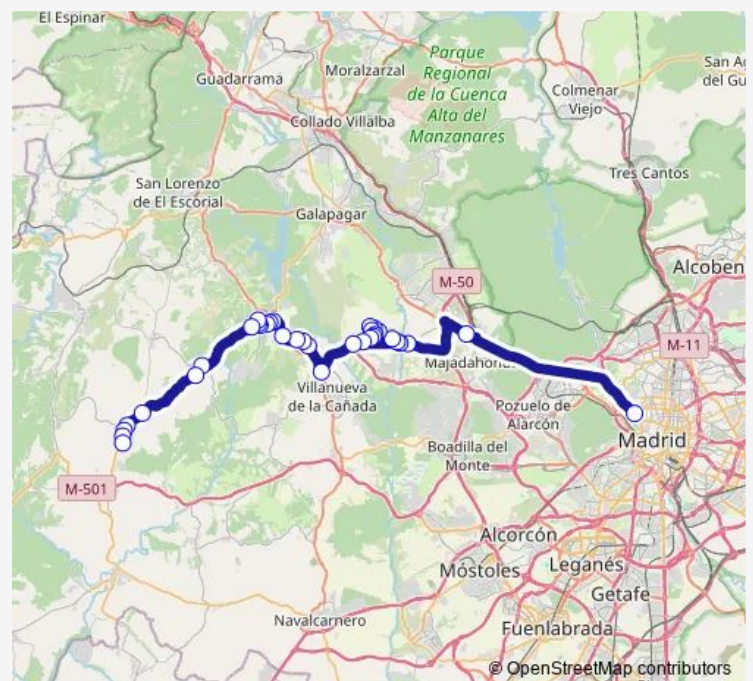

Ctra.M505-Burgocentro

Ctra.El Escorial-Quinta DEL Sol

Princesa-Pza.Moncloa

Route schedule

Parque LA Nava — Princesa-Pza.Moncloa

Monday 01:30-03:30

Tuesday 01:30-03:30

Wednesday 01:30-03:30

Thursday 01:30-03:30

Friday 01:30-03:30

Saturday 01:30-03:30

Sunday 01:30-03:30

Route info

Direction: Parque LA Nava

Stops: 21

Trip Duration: 0 hour 24 min

Direction

Princesa-Pza.Moncloa — Parque LA Nava

25 stops

[Open route schedule](#)

Princesa-Pza.Moncloa

Ctra.M505-Burgocentro

Ctra.M509-Urb.Entreálamos

Ctra.M509-Urb.Villafranca DEL Castillo

Ctra.M509-Urb.Las Vegas

Ctra.M509-Urb.Santa María

Av.Juan Carlos I-Vicente Aleixandre

Av.Juan Carlos I-Severo Ochoa

C°real-Valle DEL Cerrato

Ramón Y Cajal-Paloma

Av.Guadarrama-Concepción

Av.Madrid-Adolfo Suárez