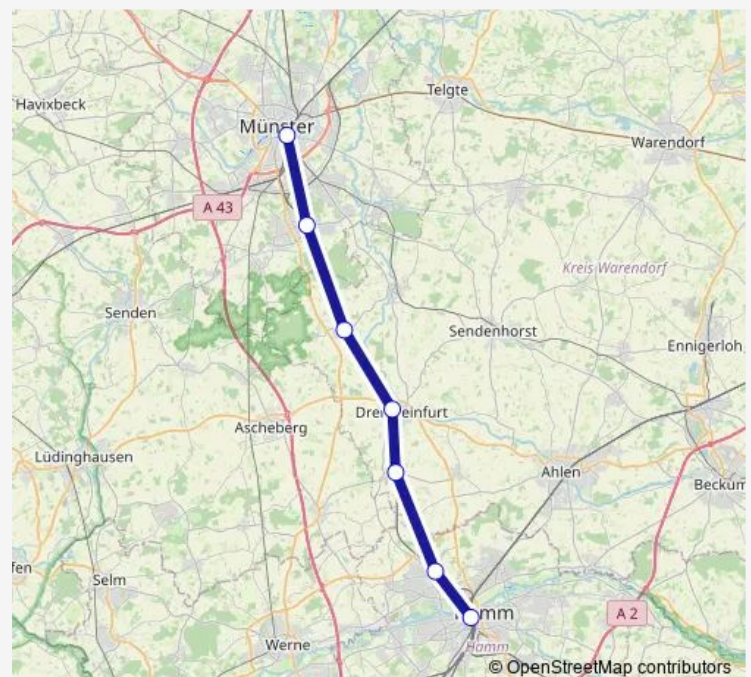

Bus RB89[Go to website](#)**Direction**

Hamm (Westf), Hauptbahnhof — Münster Hauptbahnhof

7 stops

[Open route schedule](#)

Hamm (Westf), Hauptbahnhof

Bockum-Hövel, Bahnhof

Mersch, Bahnhof

Drensteinfurt, Bahnhof

Rinkerode, Bahnhof

Münster Hilstrup Bahnhof

Münster Hauptbahnhof

Route schedule

Hamm (Westf), Hauptbahnhof — Münster Hauptbahnhof

| | |
|-----------|---------------------------|
| Monday | 04:48-01:49 ⁺¹ |
| Tuesday | 04:48-01:49 ⁺¹ |
| Wednesday | 04:48-01:49 ⁺¹ |
| Thursday | 04:48-01:49 ⁺¹ |
| Friday | 04:48-01:49 ⁺¹ |
| Saturday | 04:48-01:48 ⁺¹ |
| Sunday | 05:25-01:48 ⁺¹ |

Route info

Direction: Hamm (Westf), Hauptbahnhof

Stops: 7

Trip Duration: 1 hour 30 min

■ RB89

BusMaps

Direction

Münster Hauptbahnhof — Hamm (Westf), Hauptbahnhof

7 stops

[Open route schedule](#)

Münster Hauptbahnhof

Münster Hilstrup Bahnhof

Rinkerode, Bahnhof

Drensteinfurt, Bahnhof

Mersch, Bahnhof

Bockum-Hövel, Bahnhof