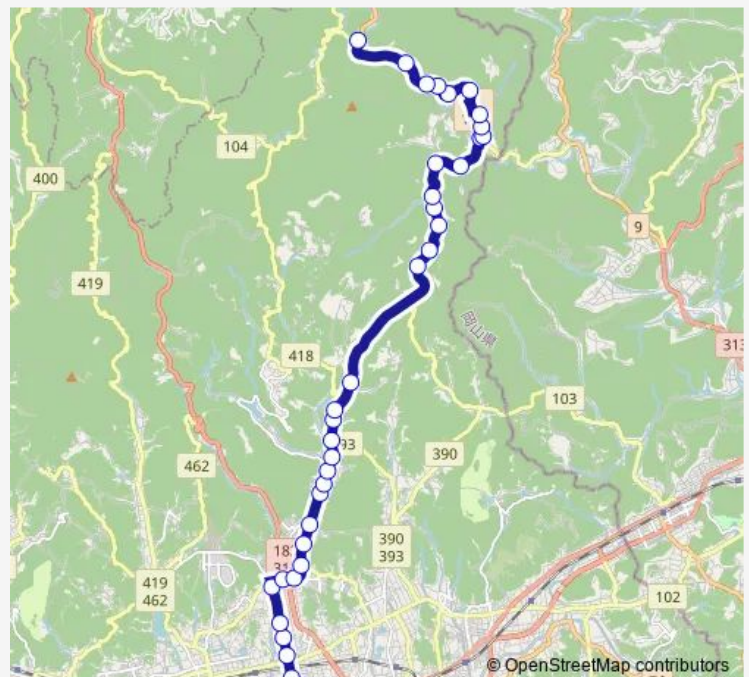

Bus フジグラン前 ~ 山野下市 ~ 山野田原

[Go to website](#)

Direction

フジグラン前 — 山野田原

38 stops

[Open route schedule](#)

フジグラン前

ビッグローズ前

中国中央病院前

平成大学西

正戸山

下加茂南

下加茂

二葉大橋北

平成大橋

加茂昭和橋

加茂ヶ丘団地口

加茂小学校前

芦原下

芦原団地口

芦原上

四川別

旭保育所前

庭田

粟根

上粟根

苅光

Route schedule

フジグラン前 — 山野田原

Monday 07:40-16:15

Tuesday 07:40-16:15

Wednesday 07:40-16:15

Thursday 07:40-16:15

Friday 07:40-16:15

Saturday 08:45-16:15

Sunday 12:10-14:00

Route info

Direction: フジグラン前

Stops: 38

Trip Duration: 0 hour 37 min

■ フジグラン前 ~ 山野下市 ~ 山野田原