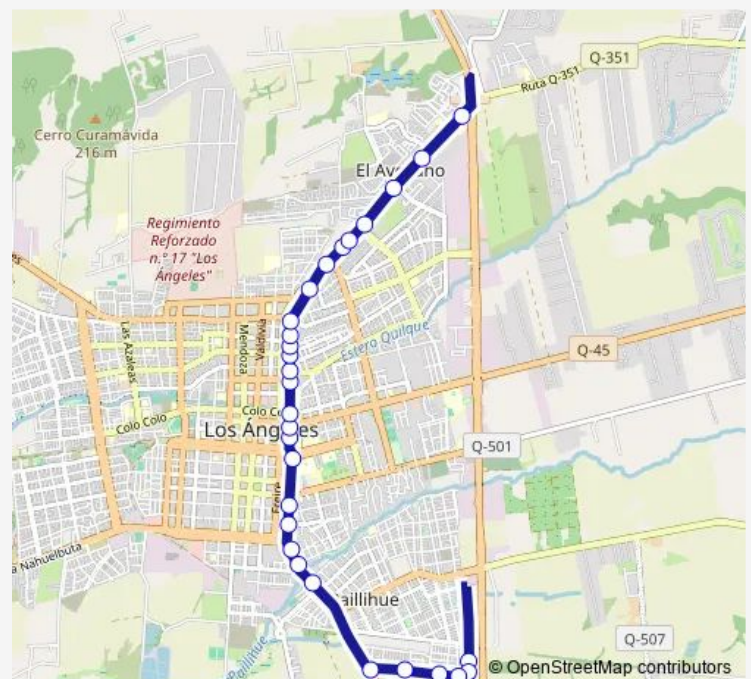

Direction

Oriente / Lauquen — Sor Vicenta / Las Industrias

29 stops

[Open route schedule](#)

Oriente / Lauquen

Oriente / Lauquen

Lauquen / La Cumbre

Lauquen / La Cumbre

Villagran / Orompello

Route schedule

Oriente / Lauquen — Sor Vicenta / Las Industrias

Monday 07:47-19:47

Tuesday 07:47-19:47

Wednesday 07:47-19:47

Thursday 07:47-19:47

Friday 07:47-19:47

Saturday 07:47-19:47

Sunday 07:47-19:47

Route info

Direction: Oriente / Lauquen

Stops: 29

Trip Duration: 0 hour 24 min

C26V_I — Paillihue

Villagran / Thomas Alba Edison

Sor Vicenta / Guillermo Marconi

Sor Vicenta / Pje. Tres

Sor Vicenta / Oriente

Sor Vicenta / Terminal de buses Los Angeles

Sor Vicenta / Nieves Vasquez

Sor Vicenta / Supermercado

Sor Vicenta / Las Industrias