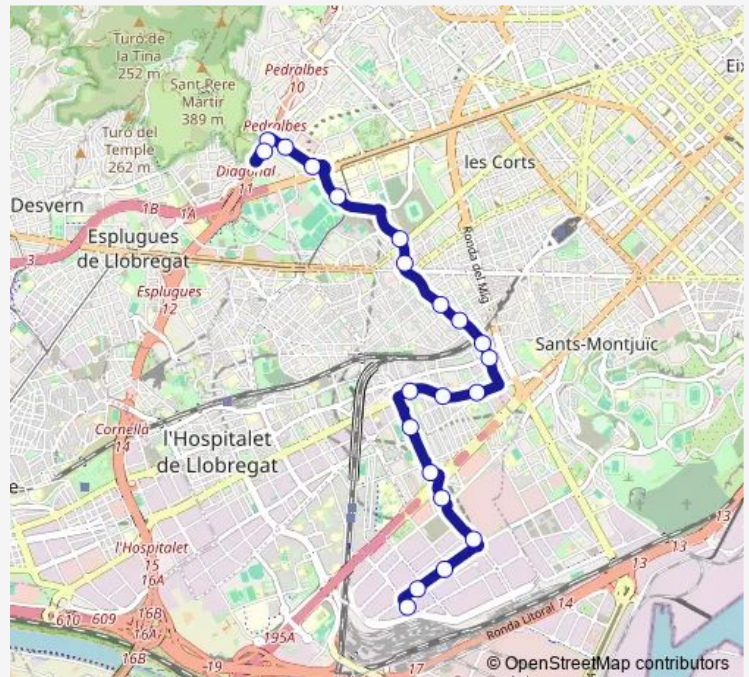

Thursday 06:20-22:00

Friday 06:20-22:00

Saturday 07:20-22:00

Sunday 08:20-22:00

Route info

Direction: Primer de maig - Botànica

Stops: 21

Trip Duration: 0 hour 35 min