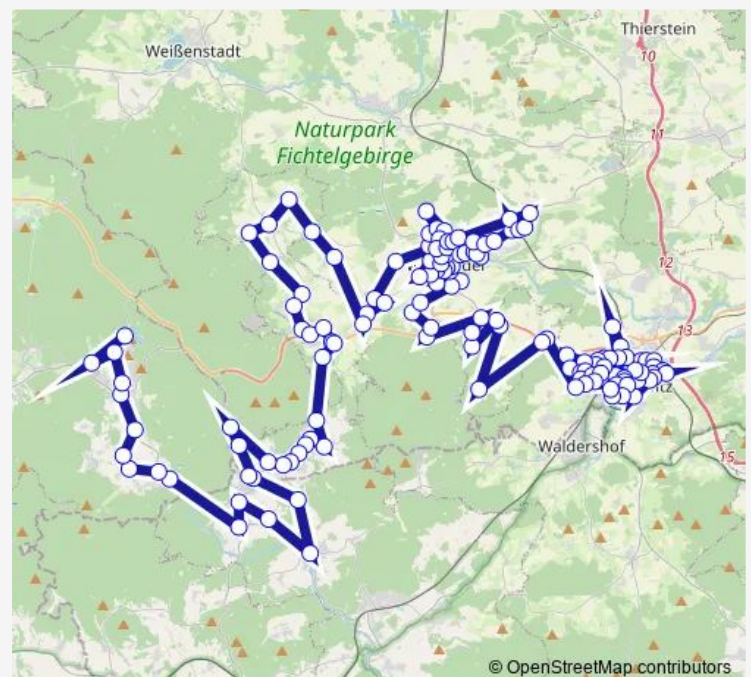

### Route schedule

Marktredwitz — Neubau (b.Fichtelb) Fichtelsee

Monday 08:30-23:15

Tuesday 08:30-23:15

Wednesday 08:30-23:15

Thursday 08:30-23:15

Friday 08:30-23:15

Saturday 07:30-23:15

### Route info

Direction: Marktredwitz

Stops: 139

Trip Duration: 0 hour 52 min

1758

Marktredwitz, Moltkestr./Bernadottestr.

Marktredwitz, Waldershofer Str.

Marktredwitz, Strehlenbergstr.