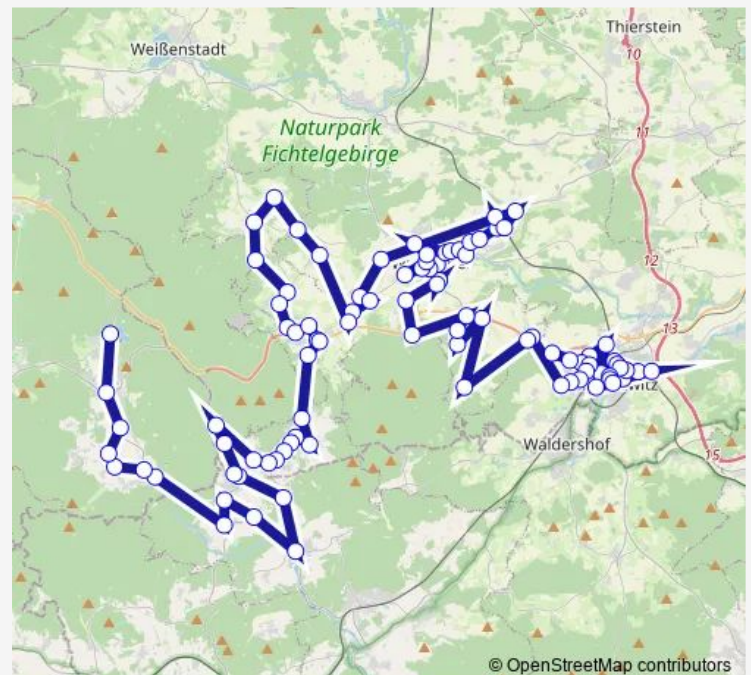

Saturday 07:30-23:15

Sunday 09:05-21:10

Route info

Direction: Marktredwitz, Bahnhof

Stops: 92

Trip Duration: 0 hour 52 min

1758

Markredwitz, Putzenreuther Str.

Tiefenbach b.Bad Alexandersbad

Bad Alexandersbad, Abzw Tiefenbach

Bad Alexandersbad, Kleinwendern

Bad Alexandersbad, Abzw Sickersreuth

Bad Alexandersbad, Hainleite

Bad Alexandersbad, Ort

Dünkelhammer

Wunsiedel, Luisenburg