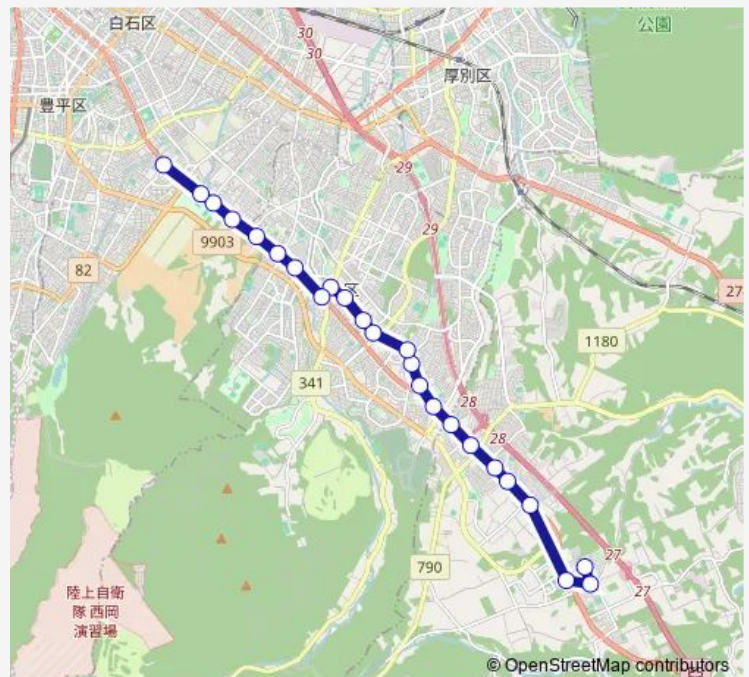

清田2条1丁目

北野1条1丁目

月寒東1条19丁目

Route schedule

輪厚 — 福住駅

Monday 06:15-14:50

Tuesday 06:15-14:50

Wednesday 06:15-14:50

Thursday 06:15-14:50

Friday 06:15-14:50

Saturday —

Sunday —

Route info

Direction: 輪厚

Stops: 24

Trip Duration: 0 hour 37 min

■ 福9 6 柏葉台団地線

BusMaps

日糧パン前

札幌ドーム

福住駅

Direction

福住駅 — 輪厚

24 stops