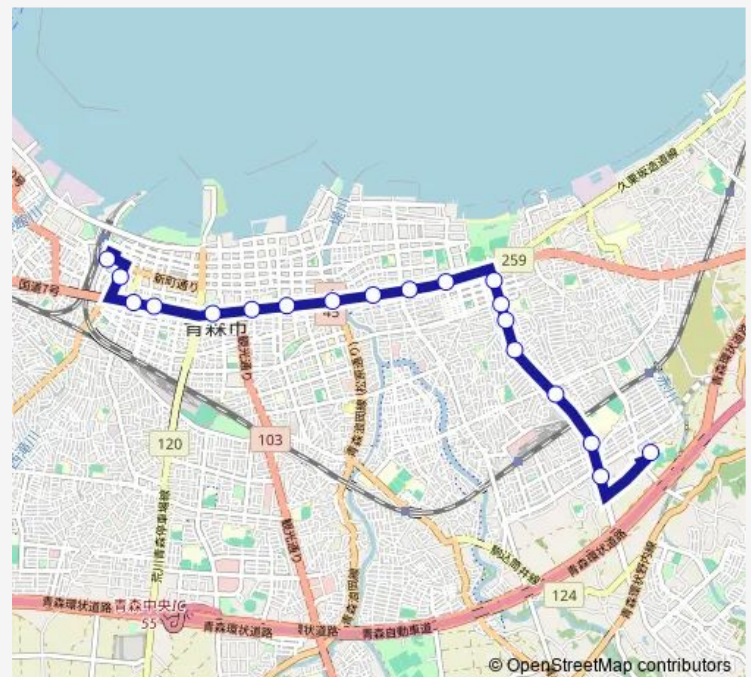

Saturday —

Sunday —

Route info

Direction: 青森駅 ③のりば

Stops: 19

Trip Duration: 0 hour 33 min

G22 明の星通り線

BusMaps