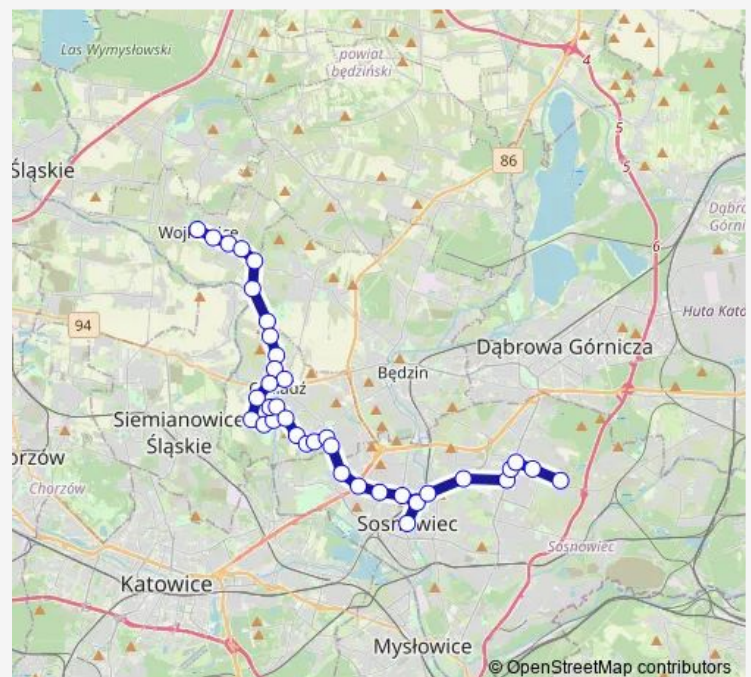

### Route schedule

Wojkowice Park — Zagórze Zajezdnia

Monday 18:40-22:50

Tuesday 17:30-22:50

Wednesday 18:40-22:50

Thursday 18:40-22:50

Friday 18:40-22:50

Saturday 19:33-22:48

### Route info

Direction: Wojkowice Park

Stops: 38

Trip Duration: 1 hour 10 min

■ 100

BusMaps

Piaski Kościuszki

Piaski Skrzyżowanie