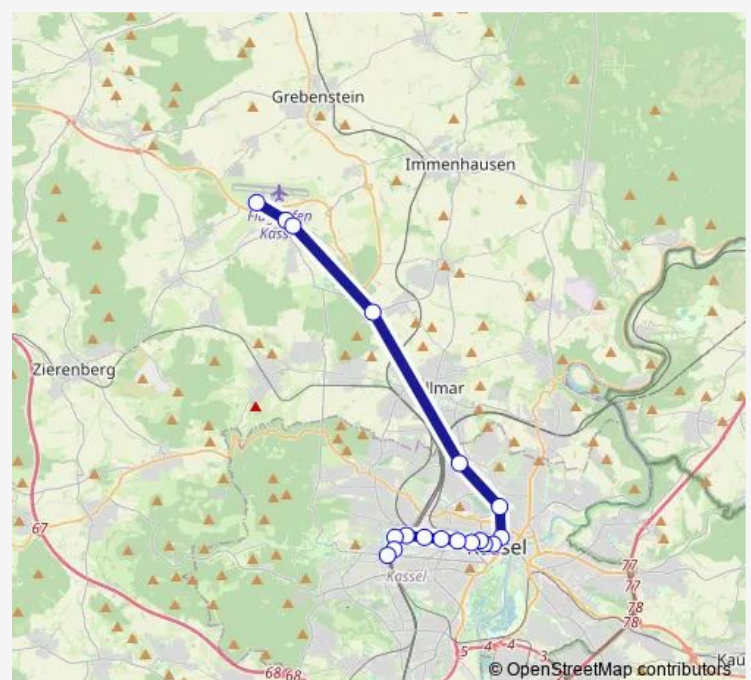

Kassel Malsburgstraße

Kassel Achenbachstraße

Kassel Bismarckstraße

Kassel Kirche St. Familia

Kassel Hauptbahnhof

Kassel Scheidemannplatz

Kassel Königsplatz/Mauerstraße

Kassel Am Stern

Kassel Holländischer Platz/Universität

Kassel Halitplatz/Philipp-Scheidemann-Haus

Kassel Holländische Straße

Espenau-Schäferberg

Calden Rathaus

Calden-Flughafen Kassel Terminal

Route schedule

Kassel Bahnhof Wilhelmshöhe — Calden-Flughafen Kassel Terminal

Monday 04:50-23:50

Tuesday 04:50-23:50

Wednesday 04:50-23:50

Thursday 04:50-23:50

Friday 04:50-23:50

Saturday 05:32-23:32

Sunday 05:32-23:32

Route info

Direction: Kassel Bahnhof Wilhelmshöhe

Stops: 18

Trip Duration: 0 hour 40 min

Direction

Calden-Flughafen Kassel Terminal — Kassel Bahnhof Wilhelmshöhe

17 stops

[Open route schedule](#)

Calden-Flughafen Kassel Terminal