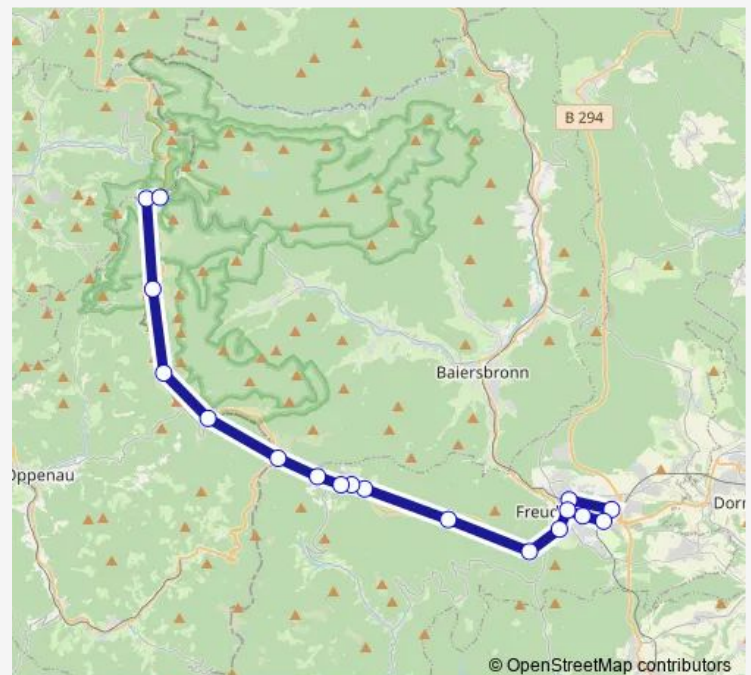

Alexanderschanze

Zuflucht

Lotharpfad

Schliffkopf

Vogelskopf

Ruhestein

Route schedule

FDS Stadtbahnhof — Ruhestein

Monday 07:42-19:42

Tuesday 07:42-19:42

Wednesday 07:42-19:42

Thursday 07:42-19:42

Friday 07:42-19:42

Saturday 07:42-19:42

Sunday 07:42-19:42

Route info

Direction: FDS Stadtbahnhof

Stops: 18

Trip Duration: 0 hour 41 min

Direction

Ruhestein — FDS Stadtbahnhof

19 stops

[Open route schedule](#)

Ruhestein

FDS Marktplatz Stadthaus

FDS Stadtbahnhof

Route schedule

Ruhestein — FDS Stadtbahnhof

Monday 08:30-20:30

Tuesday 08:30-20:30

Wednesday 08:30-20:30

Thursday 08:30-20:30