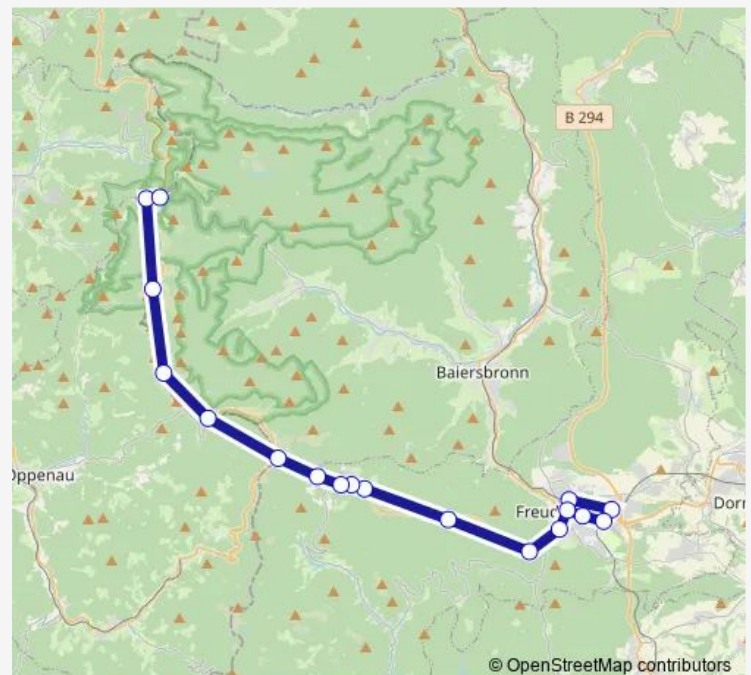

FDS Straßburger Str.

FDS Turnhallestraße

FDS Landratsamt

FDS Hbf.

FDS Landratsamt

FDS Marktplatz Stadthaus

FDS Stadtbahnhof

### Route schedule

Ruhestein — FDS Stadtbahnhof

Monday 08:30-20:30

Tuesday 08:30-20:30

Wednesday 08:30-20:30

Thursday 08:30-20:30

Friday 08:30-20:30

Saturday 08:30-20:30

### Route info

Direction: Ruhestein

Stops: 19

Trip Duration: 0 hour 45 min

■ 100

BusMaps

## Route schedule

FDS Stadtbahnhof — Ruhestein

Monday 07:42-19:42

Tuesday 07:42-19:42

Wednesday 07:42-19:42

Thursday 07:42-19:42

Friday 07:42-19:42

Saturday 07:42-19:42