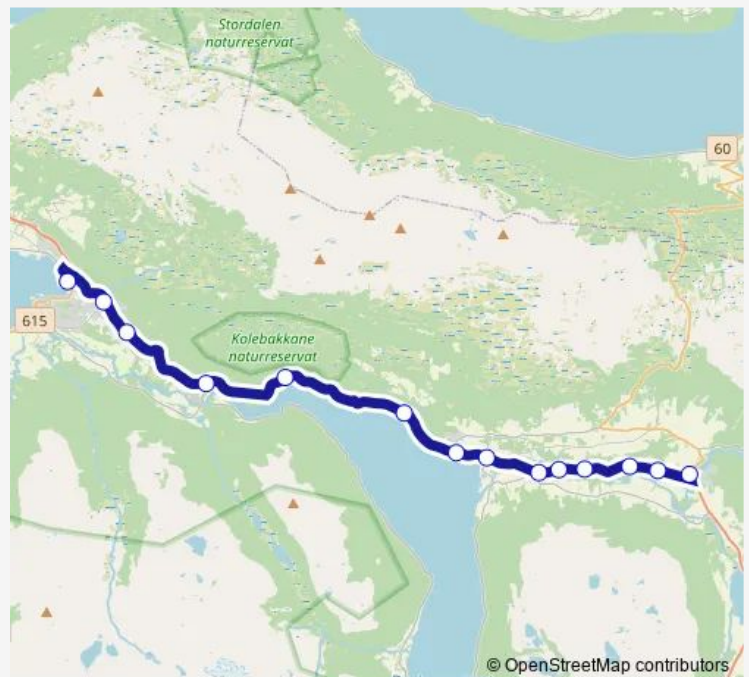

Fløtre

Kleppe

Byrkjelo

Route schedule

Sandane rutebilstasjon — Byrkjelo

Monday 17:15-18:30

Tuesday 18:30

Wednesday 18:30

Thursday 17:15-18:30

Friday 15:30-18:30

Saturday 09:30-17:15

Sunday 17:15

Route info

Direction: Sandane rutebilstasjon

Stops: 14

Trip Duration: 0 hour 20 min

■ 100 — Sandane-Byrkjelo

Direction

Byrkjelo — Sandane rutebilstasjon

14 stops

[Open route schedule](#)

Byrkjelo

Kleppe

Fløtre