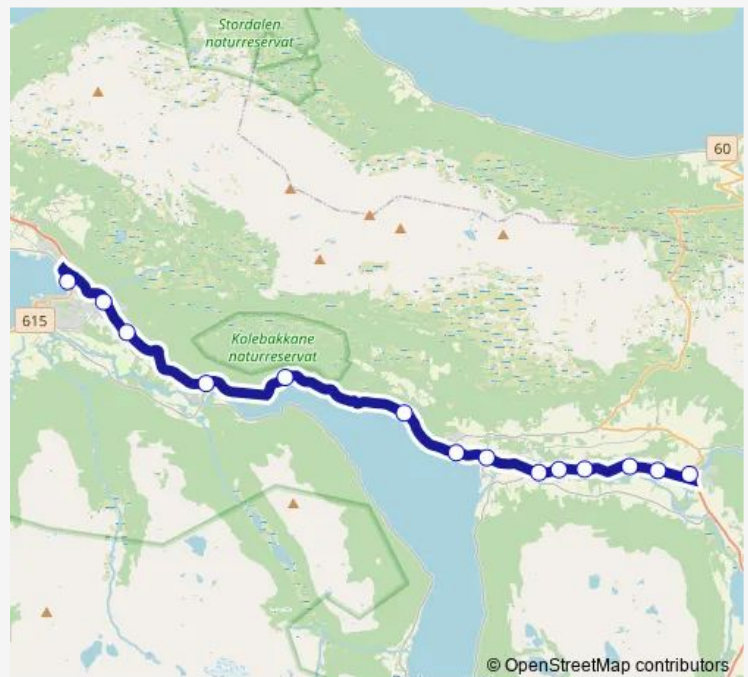

Fløtre

Kleppe

Byrkjelo

Route schedule

Sandane rutebilstasjon — Byrkjelo

Monday 17:15-18:30

Tuesday 18:30

Wednesday 18:30

Thursday 17:15-18:30

Friday 15:30-18:30

Saturday 09:30-17:15

Sunday 17:15

Route info

Direction: Sandane rutebilstasjon

Stops: 14

Trip Duration: 0 hour 20 min

■ 100 — Sandane-Byrkjelo

Direction

Byrkjelo — Sandane rutebilstasjon

14 stops

[Open route schedule](#)

Byrkjelo

Kleppe

Fløtre