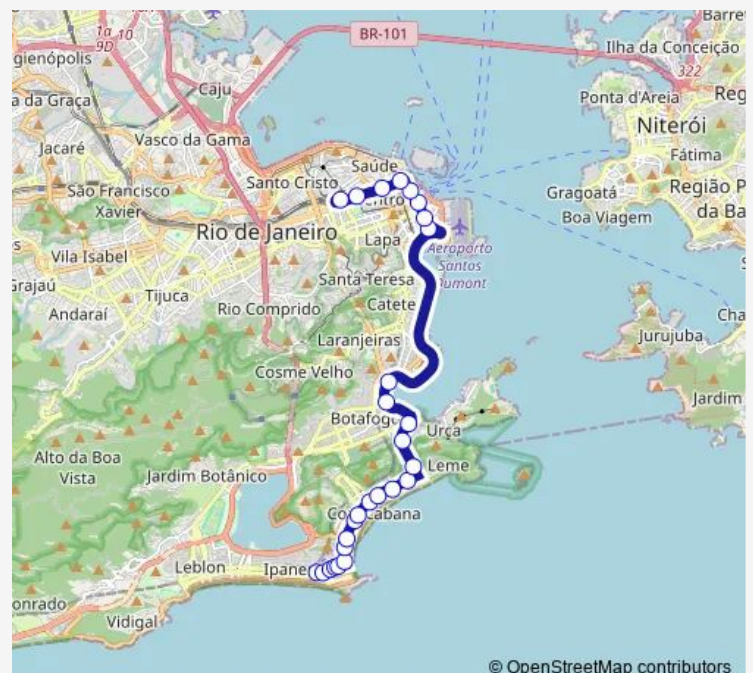

Botafogo de Futebol e Regatas

Farani

Instituto Fernandês Figueira - Fiocruz

Route schedule

Ponto Final: Metrô General Osório : Rua Visconde de Pirajá — Terminal Procópio Ferreira : Plat. Norte

Monday	—
Tuesday	—
Wednesday	—
Thursday	—
Friday	—
Saturday	—
Sunday	00:00

Route info

Direction: Ponto Final: Metrô General Osório : Rua Visconde de Pirajá

Stops: 39

Trip Duration: 0 hour 39 min

© OpenStreetMap contributors

100 — General Osório - Central

Museu Carmem Miranda

Consulado do Peru