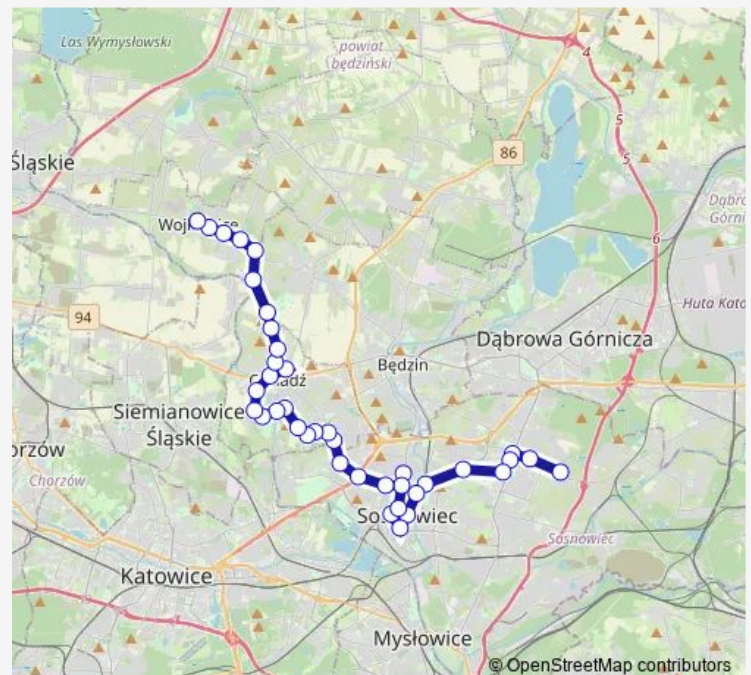

**Direction**

Zagórze Zajezdnia — Wojkowice Park

39 stops

[Open route schedule](#)

Zagórze Zajezdnia

Zagórze Lenartowicza

Zagórze Mec

Zagórze Centrum Przesiadkowe

## Route schedule

Zagórze Zajezdnia — Wojkowice Park

Monday 04:14-05:18

Tuesday 04:12-10:09

Wednesday 04:14-08:59

Thursday 04:14-05:18

Friday 04:14-05:18

Saturday 04:12-10:09

## Route info

Direction: Zagórze Zajezdnia

Stops: 39

Trip Duration: 1 hour 13 min

100

Piaski Poniatowskiego [nż]

Czeladź Osiedle Borowa

Czeladź Reymonta