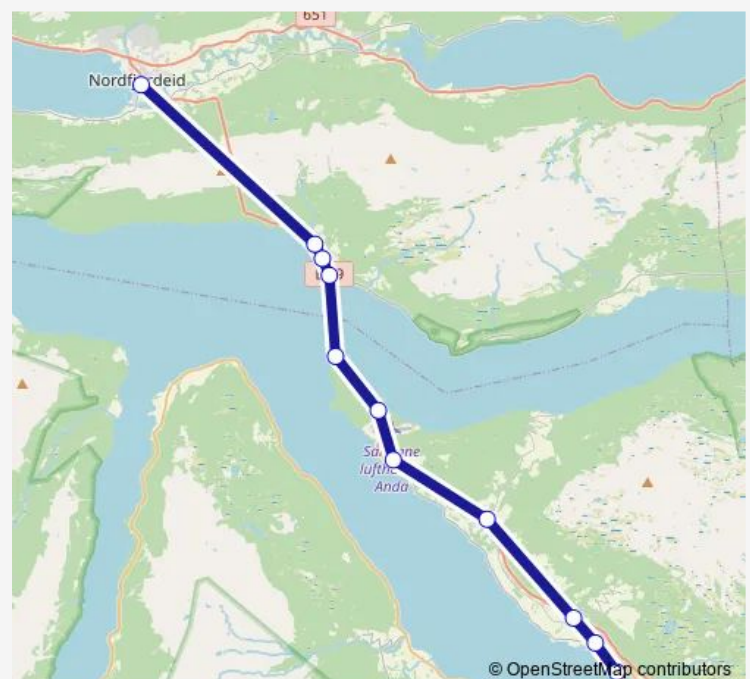

Saturday —

Sunday —

Route info

Direction: Sandane rutebilstasjon

Stops: 11

Trip Duration: 0 hour 37 min

100 — Nordfjordeid-Sandane

BusMaps

Direction

Eid vgs. — Sandane rutebilstasjon

13 stops

[Open route schedule](#)

Eid vgs.

Nordfjordeid rutebilstasjon

Lote vest

Lote