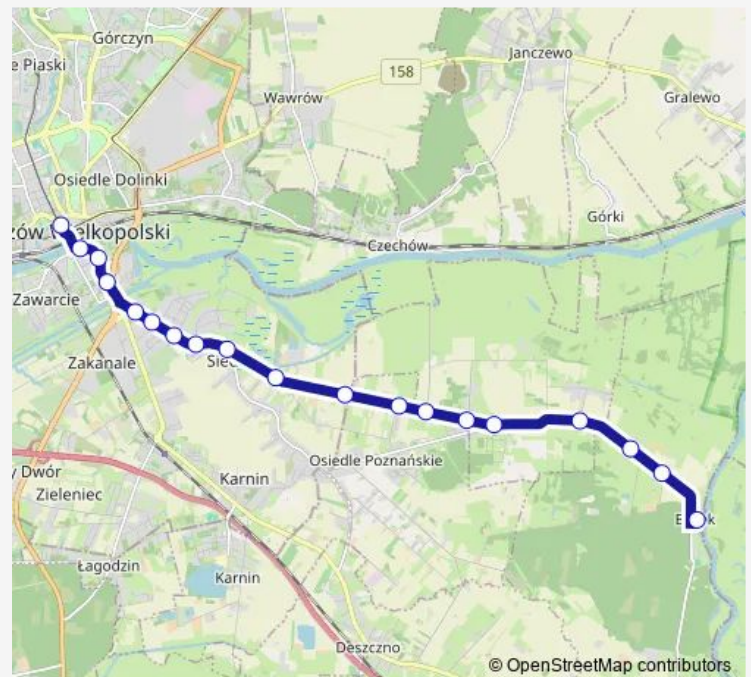

### Direction

Borek — Katedra

19 stops

[Open route schedule](#)

- Borek
- Borek I
- Borek kolonia
- Ciecierzycy Śliwkowa
- Ciecierzycy szkoła
- Ciecierzycy Różana
- Ciecierzycy Polna
- Lipowa
- Wylotowa (gr. strefy)
- Żytnia
- Wylotowa/Strażacka
- Zagrodowa
- Wiatraczna
- Krótką
- SP 4
- Owczą
- Zieloną
- Wał Okrężny
- Katedra

### Route schedule

Borek — Katedra

Monday	20:45-23:05
Tuesday	20:45-23:05
Wednesday	20:45-23:05
Thursday	20:45-23:05
Friday	20:45-23:05
Saturday	20:45-23:05
Sunday	20:45-23:05

### Route info

Direction: Borek

Stops: 19

Trip Duration: 0 hour 19 min

## Direction

Katedra — Borek

21 stops

[Open route schedule](#)

Katedra

Wał Okrężny

Zielona

Woskowa