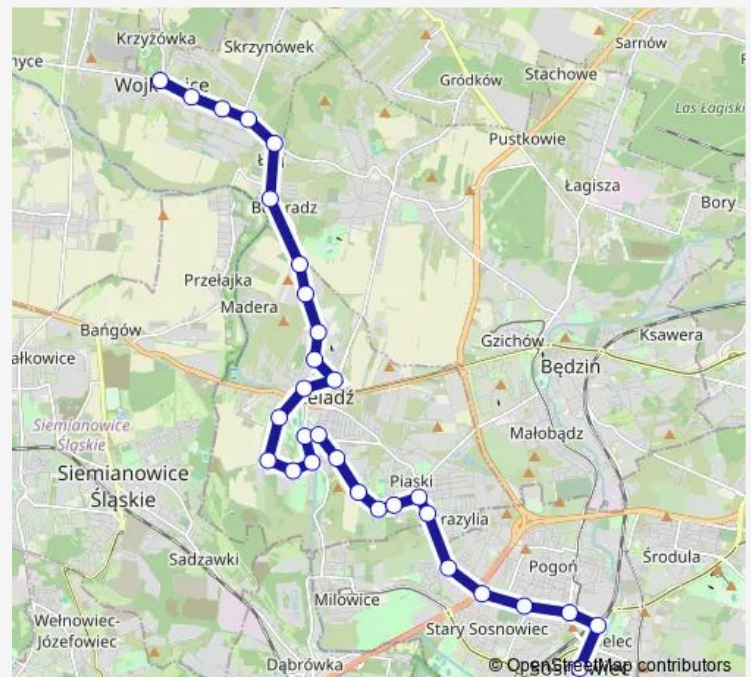

Piaski Szybikowa

Route schedule

Wojkowice Park — Sosnowiec Urząd Miasta

Monday 05:30-17:40

Tuesday 05:25-17:40

Wednesday 05:30-20:33

Thursday 05:30-17:40

Friday 05:30-17:40

Saturday 05:25-17:30

Sunday 05:25-17:30

Route info

Direction: Wojkowice Park

Stops: 30

Trip Duration: 0 hour 53 min

Piaski Kościuszki

Piaski Skrzyżowanie